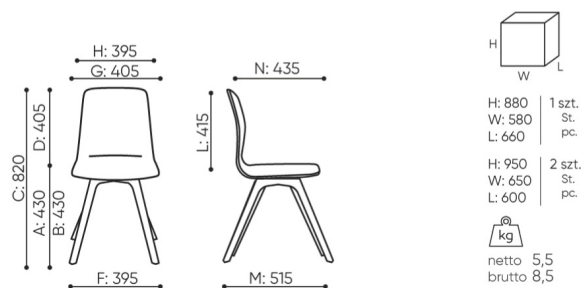

# offre be:basic

OT W 715 A be:basic

: fiche produit

Produits retirés de l'offre avec des délais de livraison prolongés.  
Disponibles uniquement dans la limite des stocks disponibles.

**design:**

**Site du produit**  
[lien vers le site](#)

## dimensions

OT W 715 A be:basic

OT W 715 A 1N

- A seat height: overall dimensions
- B seat height: measured according to the norm PN EN 1335 - 1
- C chair height
- D backrest height
- E headrest height
- F dimensional width chair / base
- G seat width
- H backrest width
- I width between armrests
- K height from the floor to the armrest
- L backrest length
- M dimensional chair depth
- N seat depth / seat length

Dimensions are approximate and may vary depending on the selected product configuration. The requirements of the standard are always met.