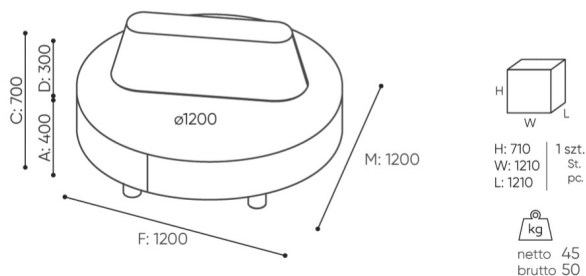

La collection est composée de canapés et de poufs très confortables ainsi que de parois acoustiques circulaires.

design:
Weronika Politowicz

Site du produit
[lien vers le site](#)

bejot:

dimensions

NB PO12

NB PO12

- A seat height: overall dimensions
- B seat height
- C chair height: overall dimensions
- D backrest height
- F chair width: overall dimensions
- G seat width
- H backrest width
- K height from the floor to the armrest
- M chair depth: overall dimensions
- N seat depth / seat length