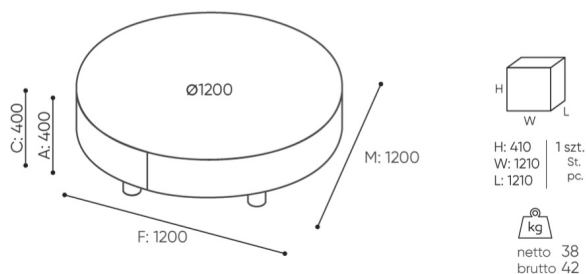

La collection est composée de canapés et de poufs très confortables ainsi que de parois acoustiques circulaires.

design:
Weronika Politowicz

Site du produit
[lien vers le site](#)

bejot:

dimensions

NB P12

NB P12

- A seat height: overall dimensions
- B seat height
- C chair height: overall dimensions
- D backrest height
- F chair width: overall dimensions
- G seat width
- H backrest width
- K height from the floor to the armrest
- M chair depth: overall dimensions
- N seat depth / seat length