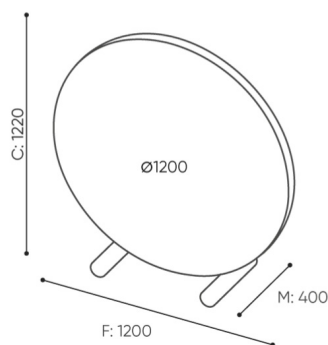

La collection est compos e de canap s et de poufs tr s confortables ainsi que de parois acoustiques circulaires.

design:
Weronika Politowicz

Site du produit
[lien vers le site](#)

bejot:

dimensions

NB SC 12 / 18

NB SC 16

H: 1630
W: 1610
L: 400

1 szt.
St.
pc.

netto 47
brutto 52

NB SC 12

H: 1230
W: 1210
L: 400

1 szt.
St.
pc.

netto 31
brutto 35

- A seat height: overall dimensions
- B seat height
- C chair height: overall dimensions
- D backrest height
- F chair width: overall dimensions
- G seat width
- H backrest width
- K height from the floor to the armrest
- M chair depth: overall dimensions
- N seat depth / seat length