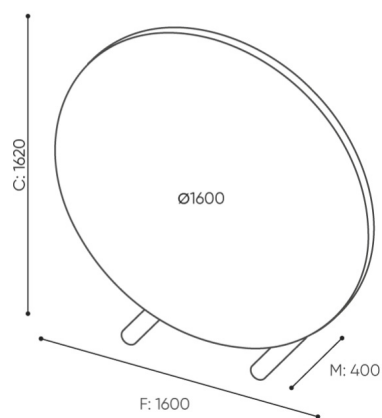

La collection est compos e de canap s et de poufs tr s confortables ainsi que de parois acoustiques circulaires.

design:
Weronika Politowicz

Site du produit
[lien vers le site](#)

bejot:

dimensions

NB SC 12 / 18

NB SC 16

H: 1630
W: 1610
L: 400

1 szt.
St.
pc.

netto 47
brutto 52

NB SC 12

H: 1230
W: 1210
L: 400

1 szt.
St.
pc.

netto 31
brutto 35

- A seat height: overall dimensions
- B seat height
- C chair height: overall dimensions
- D backrest height
- F chair width: overall dimensions
- G seat width
- H backrest width
- K height from the floor to the armrest
- M chair depth: overall dimensions
- N seat depth / seat length