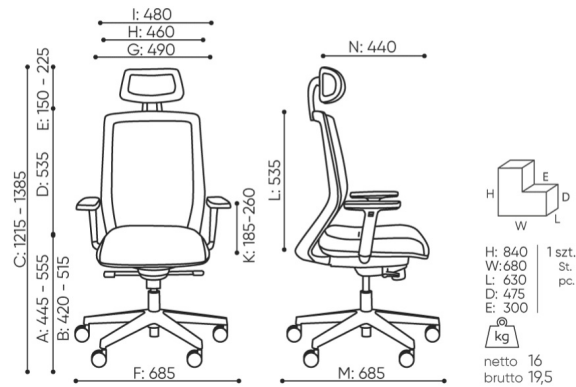

design:
Bejot Development Team

Site du produit
[lien vers le site](#)

bejot:

dimensions

ML 103

ML 103

A wysokość siedziska: wymiar gabarytowy
B wysokość siedziska: pomiar zgodny z normą PN EN 1335-1
C regulacja wysokości fotela