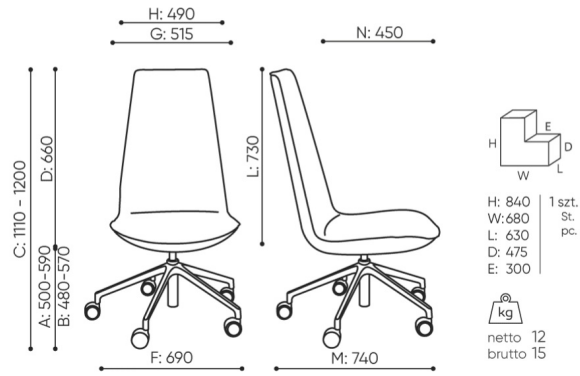

lumi

LM 5R2

: fiche produit

Le fauteuil Lumi se caractérise par son design minimaliste, qui s'inscrit parfaitement dans les tendances de décoration des intérieurs. La silhouette mince et le dossier parfaitement formé garantissent non seulement un aspect élégant, mais aussi un grand confort d'utilisation.

design:
Włodzimierz Orsztynowicz

Site du produit
[lien vers le site](#)

bejot:

dimensions

LM 5R2

LM 5R2

LM 5R2 + P23P

bejot:lumi

- A seat height: overall dimensions
- B seat height: measured according to the norm PN EN 13335 - 1
- C chair height adjustment
- D backrest height adjustment
- E headrest height adjustment
- F dimensional width chair / base
- G seat width
- H backrest width
- I width between armrests
- K armrest height adjustment
- L backrest length
- M dimensional chair depth
- N seat depth adjustment / seat length