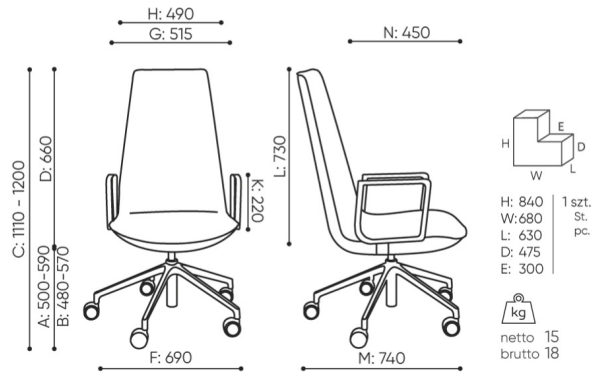

lumi

LM 5R2

: fiche produit

Le fauteuil Lumi se caractérise par son design minimaliste, qui s'inscrit parfaitement dans les tendances de décoration des intérieurs. La silhouette mince et le dossier parfaitement formé garantissent non seulement un aspect élégant, mais aussi un grand confort d'utilisation.

design:
Włodzimierz Orsztynowicz

Site du produit
[lien vers le site](#)

bejot:

dimensions

LM 5R2

LM 5R2

LM 5R2 + P23P

bejot:lumi

- A seat height: overall dimensions
- B seat height: measured according to the norm PN EN 13335 - 1
- C chair height adjustment
- D backrest height adjustment
- E headrest height adjustment
- F dimensional width chair / base
- G seat width
- H backrest width
- I width between armrests
- K armrest height adjustment
- L backrest length
- M dimensional chair depth
- N seat depth adjustment / seat length