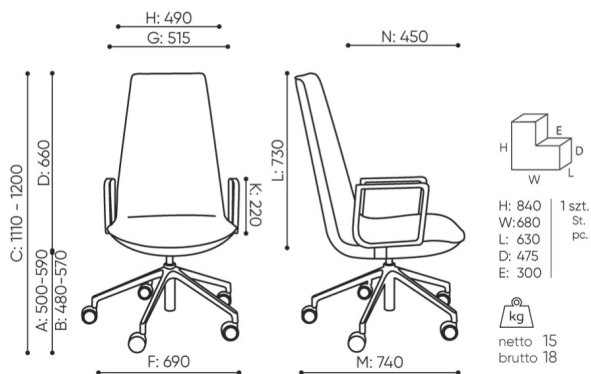

LM 5R2 + P23P

bejot:lumi

- A wysokość siedziska: wymiar gabarytowy
- B wysokość siedziska: pomiar zgodny z norma PN EN 1335-1
- C regulacja wysokości fotela

- A wysokość siedziska: wymiar gabarytowy
- B wysokość siedziska: pomiar zgodny z norma PN EN 1335-1
- C regulacja wysokości fotela
- D regulacja wysokości oparcia
- E regulacja wysokości zagłówka
- F szerokość gabarytowa fotela/ krzyżaka
- G szerokość siedziska
- H szerokość oparcia
- I szerokość między podłokietnikami
- K regulacja wysokości podłokietników
- L długość oparcia
- M głębokość gabarytowa fotela
- N regulacja głębokości siedziska / długość siedziska

Wymiary i wagi mają charakter orientacyjny i mogą się różnić o 5%. Dane podane są do podstawowych konfiguracji produktów. Zawsze spełnione są wymogi normy.