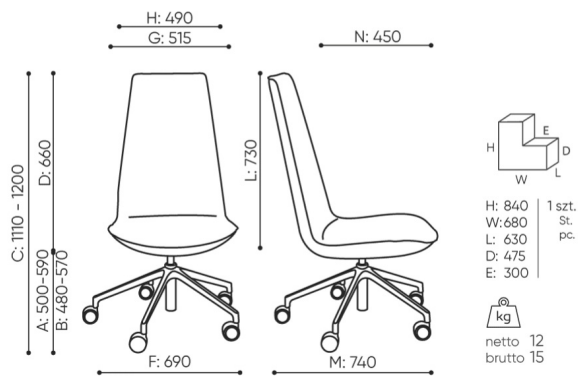

dimensions

LM 5R2

LM 5R2