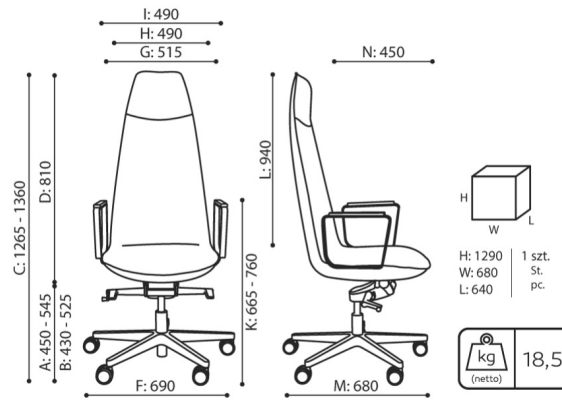

dimensions

LM 103

LM 103

A wysokość siedziska: wymiar gabarytowy
B wysokość siedziska: pomiar zgodny z norma PN EN 1335-1
C regulacja wysokości fotela

A wysokość siedziska: wymiar gabarytowy
B wysokość siedziska: pomiar zgodny z norma PN EN 1335-1
C regulacja wysokości fotela
D regulacja wysokości oparcia
E regulacja wysokości zagłówka
F szerokość gabarytowa fotela/ krzyżaka
G szerokość siedziska
H szerokość oparcia
I szerokość między podłokietnikami
K regulacja wysokości podłokietników
L długość oparcia
M głębokość gabarytowa fotela
N regulacja głębokości siedziska / długość siedziska

Wymiary i wagi mają charakter orientacyjny i mogą się różnić o 5%. Dane podane są do podstawowych konfiguracji produktów. Zawsze spełnione są wymogi normy.