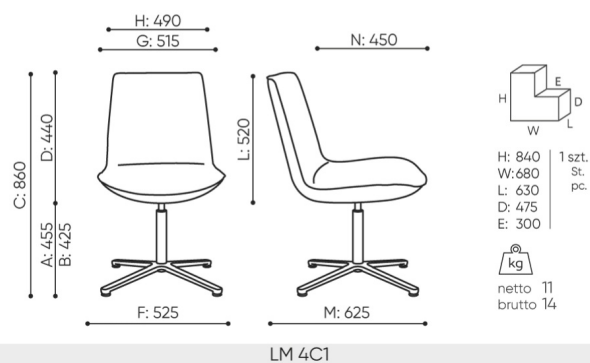

# lumi

LM 4C1

: fiche produit

Le fauteuil Lumi se caractérise par son design minimaliste, qui s'inscrit parfaitement dans les tendances de décoration des intérieurs. La silhouette mince et le dossier parfaitement formé garantissent non seulement un aspect élégant, mais aussi un grand confort d'utilisation.

# dimensions

## LM 4C1

- A seat height: overall dimensions
- B seat height: measured according to the norm  
PN EN 1335 - 1
- C chair height
- D backrest height
- E headrest height
- F dimensional width chair / base
- G seat width
- H backrest width
- I width between armrests
- K height from the floor to the armrest
- L backrest length
- M dimensional chair depth
- N seat depth / seat length

Dimensions are approximate and may vary depending on the selected product configuration. The requirements of the standard are always met.