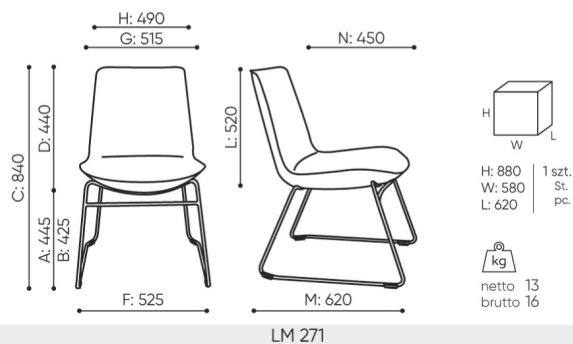

dimensions

LM 271

- A seat height: overall dimensions
- B seat height: measured according to the norm
  PN EN 1335 - 1
- C chair height
- D backrest height
- E headrest height
- F dimensional width chair / base
- G seat width
- H backrest width
- I width between armrests
- K height from the floor to the armrest
- L backrest length
- M dimensional chair depth
- N seat depth / seat length

Dimensions are approximate and may vary depending on the selected product configuration. The requirements of the standard are always met.