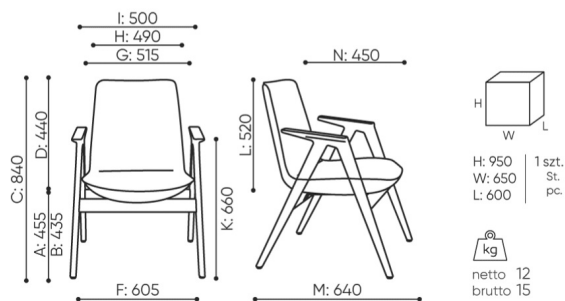

# lumi

LM 271 P

: fiche produit

Le fauteuil Lumi se caractérise par son design minimaliste, qui s'inscrit parfaitement dans les tendances de décoration des intérieurs. La silhouette mince et le dossier parfaitement formé garantissent non seulement un aspect élégant, mais aussi un grand confort d'utilisation.

# dimensions

LM 271 P

LM W 721 P

- A seat height: overall dimensions
- B seat height: measured according to the norm  
PN EN 1335 - 1
- C chair height
- D backrest height
- E headrest height
- F dimensional width chair / base
- G seat width
- H backrest width
- I width between armrests
- K height from the floor to the armrest
- L backrest length
- M dimensional chair depth
- N seat depth / seat length

Dimensions are approximate and may vary depending on the selected product configuration. The requirements of the standard are always met.