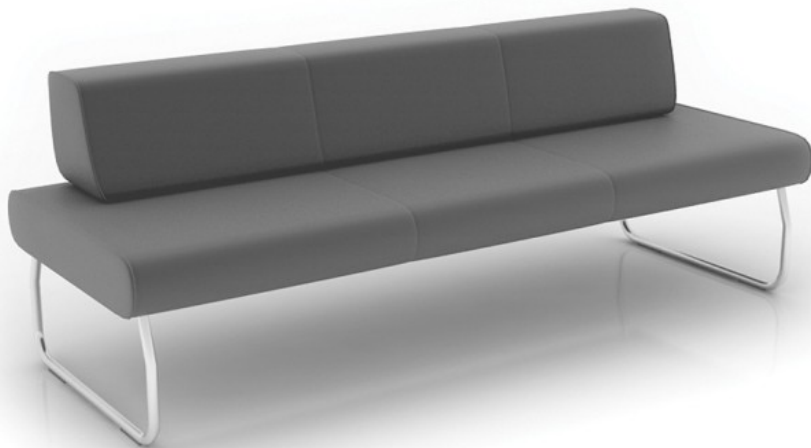

# legvan

LG 403

: fiche produit

Une collection de canapés légers modulaires conçus pour les espaces de circulation et les espaces intérieurs publics. Grâce à une large gamme de modules, il est possible d'aménager facilement les espaces les plus difficiles.

**design:**

**Site du produit**  
[lien vers le site](#)

**bejot:**