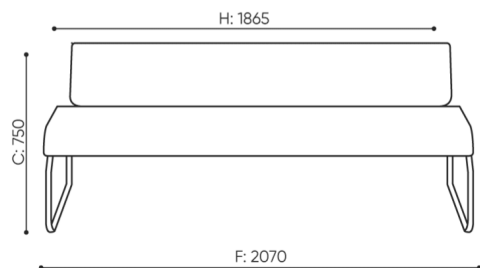

design:

Site du produit
[lien vers le site](#)

bejot:

dimensions

LG 403

H: 450 | 1 szt.
W: 2190 | St.
L: 800 | pc.

netto 44
brutto 49

LG 403

bejot:legvan

H: 250 | 1 szt.
W: 2140 | St.
L: 840 | pc.

netto 31
brutto 35

LG 430 0

- A seat height: overall dimensions
- B seat height
- C chair height: overall dimensions
- D backrest height
- F chair width: overall dimensions
- G seat width
- H backrest width
- K height from the floor to the armrest
- M chair depth: overall dimensions
- N seat depth / seat length