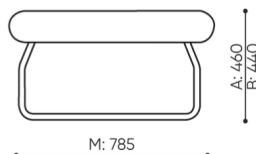

design:

Site du produit
[lien vers le site](#)

bejot:

dimensions

LG 403

H: 450 | 1 szt.
W: 2190 | St.
L: 800 | pc.

netto 44
brutto 49

LG 403

bejot:legvan

H: 250 | 1 szt.
W: 2140 | St.
L: 840 | pc.

netto 31
brutto 35

LG 430 0

- A seat height: overall dimensions
- B seat height
- C chair height: overall dimensions
- D backrest height
- F chair width: overall dimensions
- G seat width
- H backrest width
- K height from the floor to the armrest
- M chair depth: overall dimensions
- N seat depth / seat length