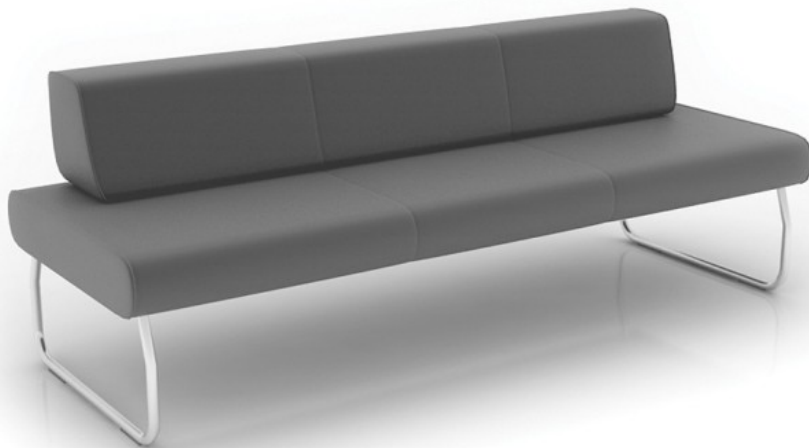

legvan

LG 403

: fiche produit

Une collection de canapés légers modulaires conçus pour les espaces de circulation et les espaces intérieurs publics. Grâce à une large gamme de modules, il est possible d'aménager facilement les espaces les plus difficiles.

design:

Site du produit
[lien vers le site](#)

bejot:

dimensions

LG 403

H: 450 | 1 szt.
W: 2190 | St.
L: 800 | pc.

netto 44
brutto 49

LG 403

Dimensions are approximate and may vary depending on the selected product configuration. The requirements of the standard are always met.

mat riaux disponibles pour la collection

1st price group	Bond, Fenno, Keimo, Sawana
2nd price group	Alaska, Alpa, Charles, Charles - Studio Design, Cura, Pastel, Roccia, Valencia
3rd price group	Ally, Ally SD, Alpa-Studio Design, Blazer, Cura SD, Cyber SD, Easy SD, Oceanic, Silvertex , Silvertex - Studio Design, Synergy, Synergy - Studio Design, Valencia - Studio Design
4th price group	Heritage, Oceanic-Studio Design, Remix - Studio Design
5th price group	Accessoire, Steelcut Trio 3
Cuir	Leather
Metal	Metal - powder coated