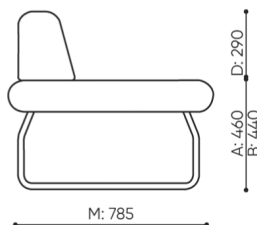

design:

Site du produit
[lien vers le site](#)

bejot:

dimensions

LG 403

H: 450 | 1 szt.
W: 2190 | St.
L: 800 | pc.

netto 44
brutto 49

LG 403

bejot:legvan

H: 250 | 1 szt.
W: 2140 | St.
L: 840 | pc.

netto 31
brutto 35

LG 430 0

- A seat height: overall dimensions
- B seat height
- C chair height: overall dimensions
- D backrest height
- F chair width: overall dimensions
- G seat width
- H backrest width
- K height from the floor to the armrest
- M chair depth: overall dimensions
- N seat depth / seat length