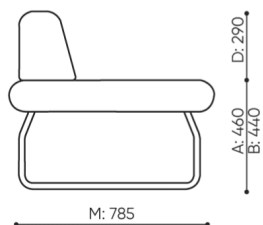

design:

Site du produit
[lien vers le site](#)

bejot:

dimensions

LG 401

H: 770
W: 790
L: 800

1 szt.
St.
pc.

netto 15
brutto 19

LG 401

bejot:legvan

H: 240
W: 850
L: 810

1 szt.
St.
pc.

netto 12
brutto 15

LG 410 0

- A seat height: overall dimensions
- B seat height
- C chair height: overall dimensions
- D backrest height
- F chair width: overall dimensions
- G seat width
- H backrest width
- K height from the floor to the armrest
- M chair depth: overall dimensions
- N seat depth / seat length