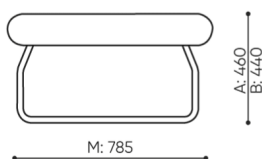

design:

Site du produit
[lien vers le site](#)

bejot:

dimensions

LG 401

H: 770
W: 790
L: 800

1 szt.
St.
pc.

netto 15
brutto 19

LG 401

bejot:legvan

H: 240
W: 850
L: 810

1 szt.
St.
pc.

netto 12
brutto 15

LG 410 0

- A seat height: overall dimensions
- B seat height
- C chair height: overall dimensions
- D backrest height
- F chair width: overall dimensions
- G seat width
- H backrest width
- K height from the floor to the armrest
- M chair depth: overall dimensions
- N seat depth / seat length