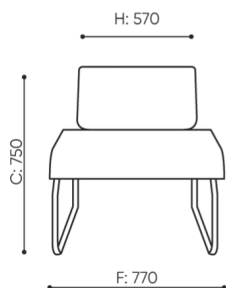

design:

Site du produit
[lien vers le site](#)

bejot:

dimensions

LG 401

H: 770
W: 790
L: 800

1 szt.
St.
pc.

netto 15
brutto 19

LG 401

bejot:legvan

H: 240
W: 850
L: 810

1 szt.
St.
pc.

netto 12
brutto 15

LG 410 0

- A seat height: overall dimensions
- B seat height
- C chair height: overall dimensions
- D backrest height
- F chair width: overall dimensions
- G seat width
- H backrest width
- K height from the floor to the armrest
- M chair depth: overall dimensions
- N seat depth / seat length