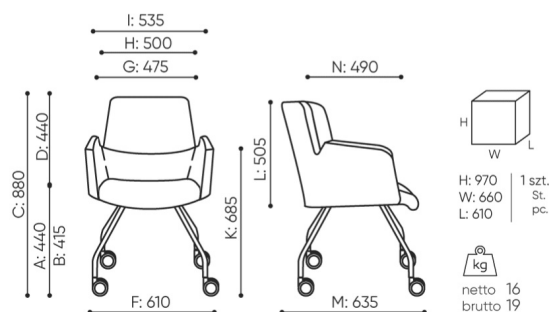

# offre be:basic

AC 260 be:basic

: fiche produit

Produits retirés de l'offre avec des délais de livraison prolongés.  
Disponibles uniquement dans la limite des stocks disponibles.

**design:**

**Site du produit**  
[lien vers le site](#)

# dimensions

## AC 260 be:basic

AC 260

bejot:offre be:basic

- A seat height: overall dimensions
- B seat height: measured according to the norm PN EN 1335 - 1
- C chair height adjustment
- D backrest height adjustment
- E headrest height adjustment
- F dimensional width chair / base
- G seat width
- H backrest width
- I width between armrests
- K armrest height adjustment
- L backrest length
- M dimensional chair depth
- N seat depth adjustment / seat length

Dimensions are approximate and may vary depending on the selected product configuration. The requirements of the standard are always met.