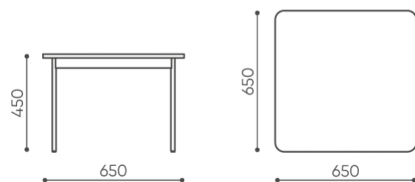

Fora permet d'apporter une chaleur familiale et une ambiance chaleureuse dans les bureaux ouverts et les espaces publics.

design:
Kasper Mose

Site du produit
[lien vers le site](#)

bejot:

dimensions

FR TB 65

FR TB 65

- H** height: overall dimensions
- W** width: overall dimensions
- L** epth: overall dimensions

Dimensions are approximate and may vary depending on the selected product configuration. The requirements of the standard are always met.