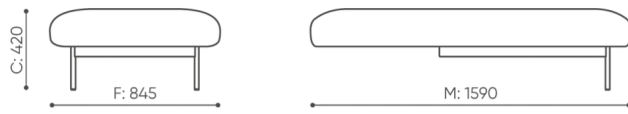

La juxtaposition de modules individuels est possible grâce à des connecteurs spéciaux, ce qui permet de créer des configurations individuelles et illimitées.

données techniques

FR S

Standard ●
Option ○

FR 401S

FR 411S

FR 421S

bejot:fora

Base

Powder coated (colors according to the Bejot sampler)

dimensions

FR S

FR S

FR 421 S

- A seat height: overall dimensions
- B seat height
- C chair height: overall dimensions
- D backrest height
- F chair width: overall dimensions
- G seat width
- H backrest width
- K height from the floor to the armrest
- M chair depth: overall dimensions
- N seat depth / seat length