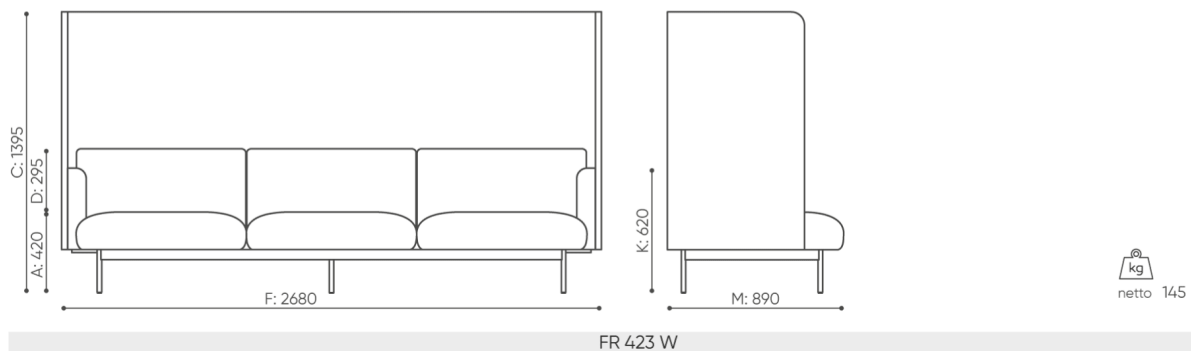

# fora

FR 423W

: fiche produit

L'ensemble Fora est une collection de canapés profonds et doux, enrichis d'éléments supplémentaires tels que des parois acoustiques, des tables et des mridiennes. Le châssis minimaliste crée un contraste intrigant avec les sièges, les dossiers et les coussins doux et spacieux.

# dimensions

FR 423W

Les dimensions sont donn es titre indicatif uniquement et peuvent varier en fonction de la configuration choisie pour le produit. Les exigences de la norme sont toujours respect es