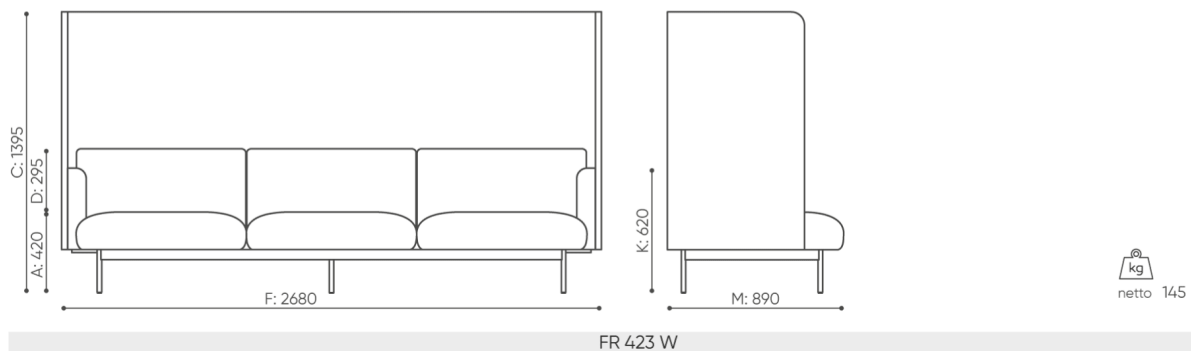

# fora

FR 423W

: fiche produit

L'ensemble Fora est une collection de canapés profonds et doux, enrichis d'éléments supplémentaires tels que des parois acoustiques, des tables et des mridiennes. Le châssis minimaliste crée un contraste intrigant avec les sièges, les dossiers et les coussins doux et spacieux.

# dimensions

FR 423W

Les dimensions sont données à titre indicatif uniquement et peuvent varier en fonction de la configuration choisie pour le produit. Les exigences de la norme sont toujours respectées.