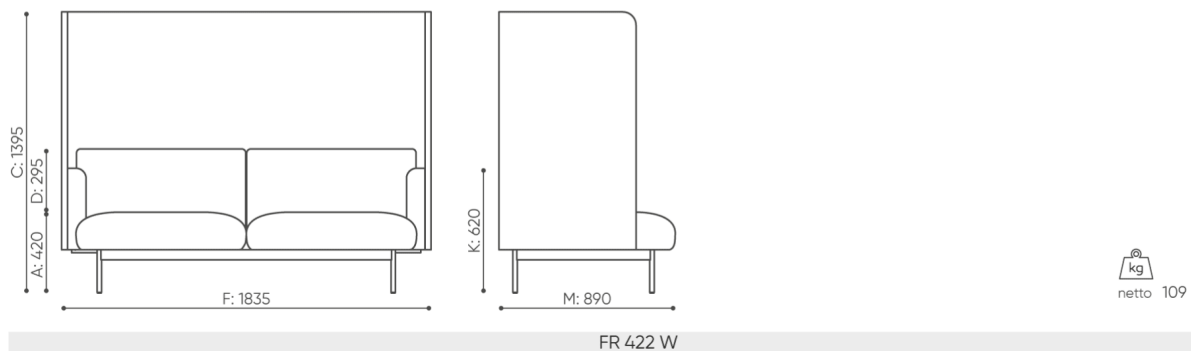

fora

FR 422W

: fiche produit

L'ensemble Fora est une collection de canapés profonds et doux, enrichis d'éléments supplémentaires tels que des parois acoustiques, des tables et des mridiennes. Le châssis minimaliste crée un contraste intrigant avec les sièges, les dossiers et les coussins doux et spacieux.

Fora permet d'apporter une chaleur familiale et une ambiance chaleureuse dans les bureaux ouverts et les espaces publics.

design:
Kasper Mose

Site du produit
[lien vers le site](#)

bejot:

dimensions

FR 422W