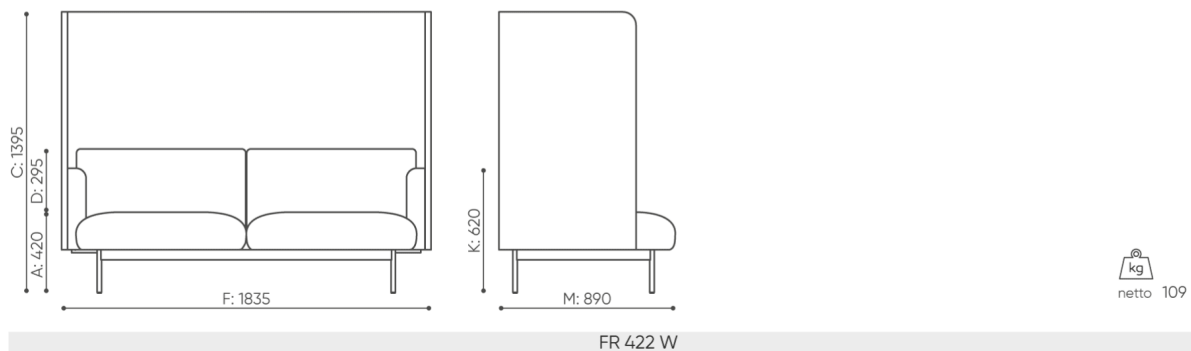

fora

FR 422W

: fiche produit

L'ensemble Fora est une collection de canapés profonds et doux, enrichis d'éléments supplémentaires tels que des parois acoustiques, des tables et des mridiennes. Le châssis minimaliste crée un contraste intrigant avec les sièges, les dossiers et les coussins doux et spacieux.

Fora permet d'apporter une chaleur familiale et une ambiance chaleureuse dans les bureaux ouverts et les espaces publics.

design:
Kasper Mose

Site du produit
[lien vers le site](#)

bejot:

dimensions

FR 422W

Les dimensions sont données à titre indicatif uniquement et peuvent varier en fonction de la configuration choisie pour le produit. Les exigences de la norme sont toujours respectées.

mat riaux disponibles pour la collection