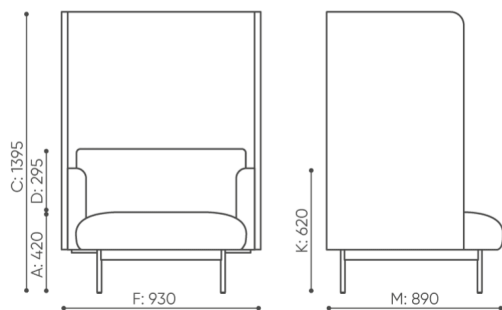

# dimensions

FR 421W

 netto 74

FR 421 W

Les dimensions sont données à titre indicatif uniquement et peuvent varier en fonction de la configuration choisie pour le produit. Les exigences de la norme sont toujours respectées.