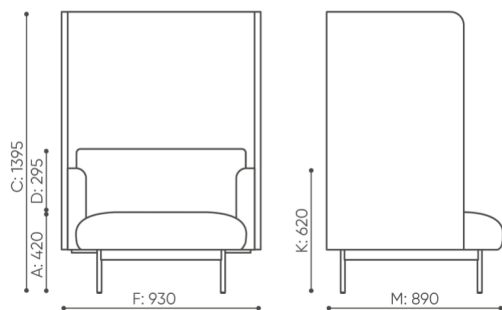

design:
Kasper Mose

Site du produit
[lien vers le site](#)

bejot:

dimensions

FR 421W

 netto 74

FR 421 W

Les dimensions sont données titre indicatif uniquement et peuvent varier en fonction de la configuration choisie pour le produit. Les exigences de la norme sont toujours respectées.