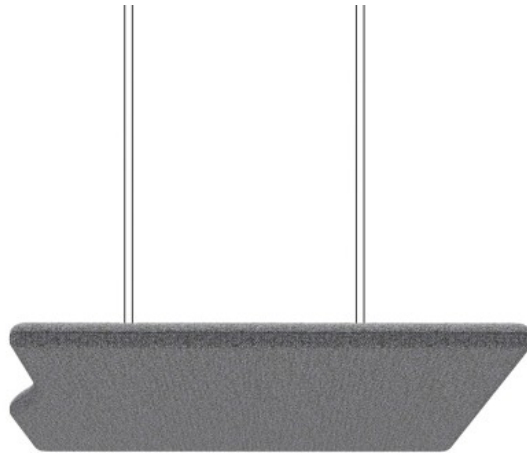

flos:acoustics

FS SS 120

: fiche produit

Les panneaux et crans acoustiques Flos remplissent trois fonctions importantes : l'insonorisation, la division de l'espace et l'esthétique. Tous les meubles Flos sont unis par une ligne de forme fluide qui exprime la paix et l'harmonie.

design:
Tomasz Augustyniak

Site du produit
[lien vers le site](#)

bejot:

avantages de la collection

harmonie et silence

Les panneaux de plafond acoustique Flos améliorent non seulement l'acoustique de manière significative en réduisant la réverbération, mais apportent également harmonie et esthétique à l'intérieur. Disponibles dans une variété de formes, de tailles et de couleurs, les panneaux Flos s'intègrent parfaitement dans les intérieurs modernes. Les panneaux de plafond acoustique Flos apportent ordre et harmonie à l'intérieur grâce à l'utilisation de lignes fluides cohérentes dans toute la collection.

un design cohérent

La ligne de contour fluide caractéristique a été inscrite sur l'un des côtés des panneaux acoustiques et des murs. L'utilisation de plusieurs panneaux assemblés permet de créer des agencements fonctionnels cohérents et offre un large éventail de possibilités d'aménagement.

dimensions

FS SS 120

bejot:flos:acoustics

- H** height: overall dimensions
- W** width: overall dimensions
- L** depth: overall dimensions

Dimensions are approximate and may vary depending on the selected product configuration. The requirements of the standard are always met.