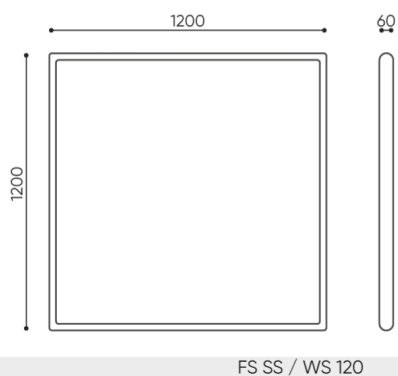

un design cohérent

La ligne de contour fluide caractéristique a été inscrite sur l'un des côtés des panneaux acoustiques et des murs. L'utilisation de plusieurs panneaux assemblés permet de créer des agencements fonctionnels cohérents et offre un large éventail de possibilités d'aménagement.

données techniques

FS SS 120

Standard ●
Option ○

Mounting

The set of fasteners with 4 cables, 1.5m long

●

Longer mounting cables

○

dimensions

FS SS 120

bejot:flos:acoustics

- H** height: overall dimensions
- W** width: overall dimensions
- L** depth: overall dimensions

Dimensions are approximate and may vary depending on the selected product configuration. The requirements of the standard are always met.