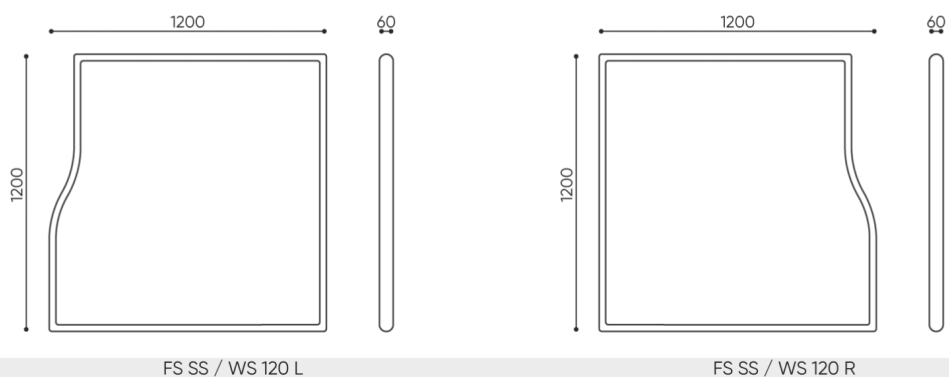

un design cohérent

La ligne de contour fluide caractéristique a été inscrite sur l'un des côtés des panneaux acoustiques et des murs. L'utilisation de plusieurs panneaux assemblés permet de créer des agencements fonctionnels cohérents et offre un large éventail de possibilités d'aménagement.

données techniques

FS SS 120

Standard ●
Option ○

Mounting

The set of fasteners with 4 cables, 1.5m long

●

Longer mounting cables

○

dimensions

FS SS 120

bejot:flos:acoustics

- H** height: overall dimensions
- W** width: overall dimensions
- L** depth: overall dimensions

Dimensions are approximate and may vary depending on the selected product configuration. The requirements of the standard are always met.