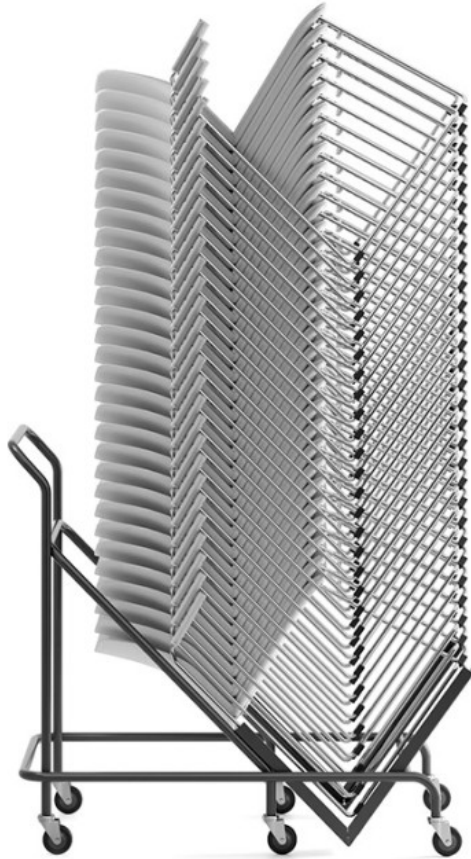

## FD TR

### : fiche produit

Fendo se caractérise par sa forme légère et moderne, sa finition précise et un large éventail de modèles et de couleurs disponibles. Il est parfaitement adapté aux bureaux et aux espaces publics tels que les salles de réunion, les salles d'attente et les cantines.