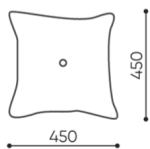

**design:**

**Site du produit**  
[lien vers le site](#)

**bejot:**

# dimensions

PP/PG 60x45

 netto 0,7  
brutto 1

 netto 0,9  
brutto 1,1

PP / PG 45X45

PP / PG 60X45

Les dimensions sont données titre indicatif uniquement et peuvent varier en fonction de la configuration choisie pour le produit. Les exigences de la norme sont toujours respectées