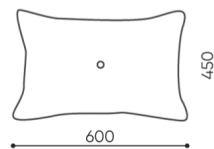

**design:**

**Site du produit**  
[lien vers le site](#)

**bejot:**

# dimensions

PP/PG 60x45

 netto 0,7  
brutto 1

 netto 0,9  
brutto 1,1

PP / PG 45X45

PP / PG 60X45

Les dimensions sont données titre indicatif uniquement et peuvent varier en fonction de la configuration choisie pour le produit. Les exigences de la norme sont toujours respectées