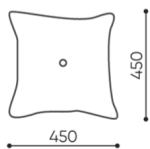

# dimensions

PP/PG 60x45

 netto 0,7  
brutto 1

 netto 0,9  
brutto 1,1

PP / PG 45X45

PP / PG 60X45

Les dimensions sont données titre indicatif uniquement et peuvent varier en fonction de la configuration choisie pour le produit. Les exigences de la norme sont toujours respectées