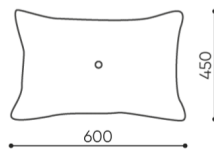

**design:**

**Site du produit**  
[lien vers le site](#)

**bejot:**

# dimensions

PP/PG 60x45

 netto 0,7  
brutto 1

 netto 0,9  
brutto 1,1

PP / PG 45X45

PP / PG 60X45

Les dimensions sont données titre indicatif uniquement et peuvent varier en fonction de la configuration choisie pour le produit. Les exigences de la norme sont toujours respectées