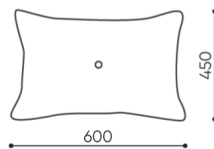

**design:**

**Site du produit**  
[lien vers le site](#)

**bejot:**

# dimensions

PP/PG 45x45

 netto 0,7  
brutto 1

 netto 0,9  
brutto 1,1

PP / PG 45X45

PP / PG 60X45

Les dimensions sont données titre indicatif uniquement et peuvent varier en fonction de la configuration choisie pour le produit. Les exigences de la norme sont toujours respectées