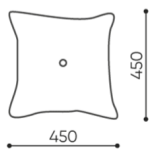

# dimensions

PP/PG 45x45

 netto 0,7  
brutto 1

 netto 0,9  
brutto 1,1

PP / PG 45X45

PP / PG 60X45

Les dimensions sont données titre indicatif uniquement et peuvent varier en fonction de la configuration choisie pour le produit. Les exigences de la norme sont toujours respectées