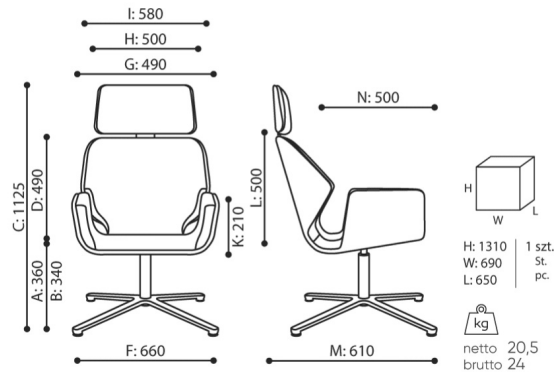

Le poste de travail Booi vous permet d'aménager un espace privé, où vous pouvez vous isoler de l'agitation de votre environnement. La forme arrondie du mur acoustique protège l'utilisateur des bruits excessifs et lui offre un moment de répit.

design:
Maciej Karpiak Bejot Development Team

Site du produit
[lien vers le site](#)

bejot:

dimensions

BO W 4C3

BO 4C3 / BO W 4C3

bejot:boo

BO 4CP / BO W 4CP

- A seat height: overall dimensions
- B seat height: measured according to the norm
PN EN 1335 - 1
- C chair height
- D backrest height
- E headrest height
- F dimensional width chair / base
- G seat width
- H backrest width
- I width between armrests
- K height from the floor to the armrest
- L backrest length
- M dimensional chair depth
- N seat depth / seat length