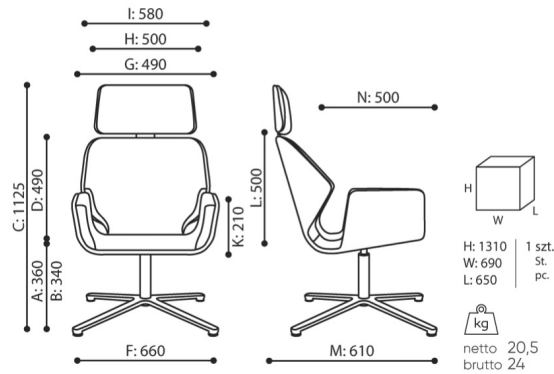

Le poste de travail Booi vous permet d'aménager un espace privé, où vous pouvez vous isoler de l'agitation de votre environnement. La forme arrondie du mur acoustique protège l'utilisateur des bruits excessifs et lui offre un moment de répit.

design:

Maciej Karpiak Bejot Development Team

Site du produit

[lien vers le site](#)

bejot:

dimensions

BO 4C3

BO 4C3 / BO W 4C3

bejot:boo

BO 4CP / BO W 4CP

- A seat height: overall dimensions
- B seat height: measured according to the norm
PN EN 1335 - 1
- C chair height
- D backrest height
- E headrest height
- F dimensional width chair / base
- G seat width
- H backrest width
- I width between armrests
- K height from the floor to the armrest
- L backrest length
- M dimensional chair depth
- N seat depth / seat length