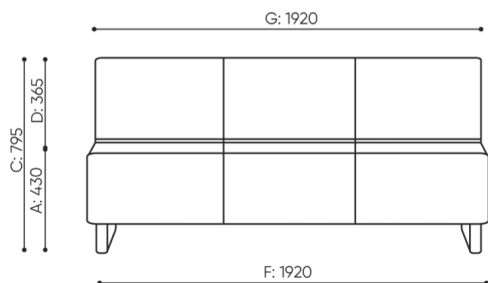

# dimensions

VV 403

H: 900 | 1 szt.  
W: 1970 | St.  
L: 840 | pc.

netto 40  
brutto 45

VV 403 / 4031

bejot:voo\_voo

H: 810 | 1 szt.  
W: 2050 | St.  
L: 840 | pc.

netto 44  
brutto 50