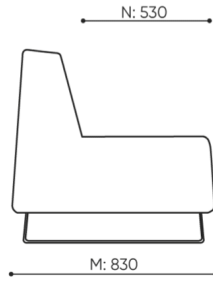

# dimensions

VV 402

H: 825 | 1 szt.  
W: 1250 | St.  
L: 860 | pc.

netto 33  
brutto 38

VV 402 / 4021

bejot:voo\_voo

H: 480 | 1 szt.  
W: 1410 | St.  
L: 810 | pc.

netto 30  
brutto 35