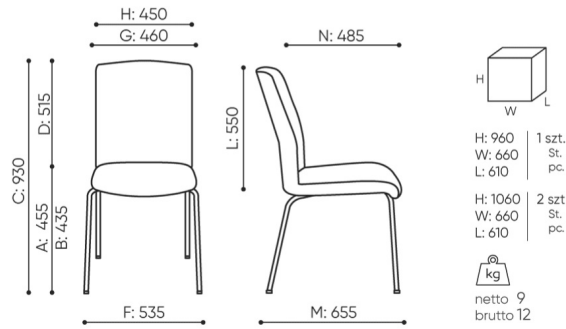

## Nutzwerte

Die Möglichkeit von Stapeln, Reihenverbindung von Stühlen und Montage von Pulten sind Nutzwerte, die jeden Kunden befriedigen werden.

## technische daten

ZP 21H be:basic

Standard   
Option

Gestell	KODE	
Pulverbeschichtet (Farbgebung nach Bejot-Musterkatalog)		<input checked="" type="radio"/>
Zusätzliche Ausstattung	KODE	
Stuhlverbinder	L	<input type="radio"/>
Gleiter	KODE	
Gleiter für Keramik- und Betonböden und für Bodenbeläge	TK	<input checked="" type="radio"/>
Filzgleiter für Holzböden und Paneele	TF	<input type="radio"/>

# abmessungen

ZP 21H be:basic

ZP 21H

bejot:Be:basic Angebot

- A Sitzhöhe: Gesamtabmessungen
- B Sitzhöhe: Messung nach PN EN 1335-1
- C Stuhlhöhe
- D Rückenhöhe
- F Gesamtbreite des Stuhles / Kreuzes
- G Sitzbreite
- H Rückenbreite
- I Breite zwischen den Armlehnen
- K Höhe vom Boden bis zur Armlehne
- L Rückenlänge
- M Gesamttiefe des Stuhles
- N Sitztiefe