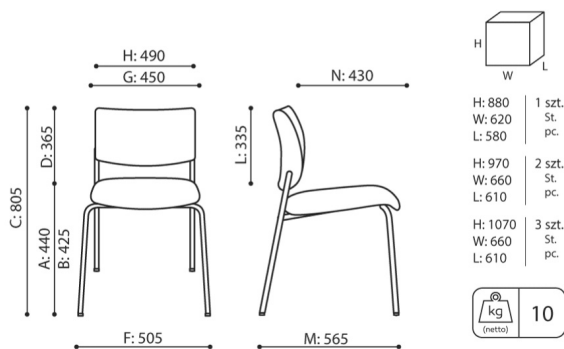

## Nutzwerte

Die Möglichkeit von Stapeln, Reihenverbindung von Stühlen und Montage von Pulten sind Nutzwerte, die jeden Kunden befriedigen werden.

## technische daten

ZP 215 be:basic

Standard   
Option

bejot:Be:basic Angebot

Gestell	KODE	
Pulverbeschichtet (Farbgebung nach Bejot-Musterkatalog)		<input checked="" type="radio"/>
Zusatzrüstung	KODE	
Schwarze Abdeckplatte, die den Stuhl beim Stapeln vor Kratzern schützt (für die Stühle ohne Verbinder)	PC	<input type="radio"/>
Stuhlverbinder	L	<input type="radio"/>
Zusatzrüstung	KODE	
Verbindungsleiste für 4 Stühle (Länge 3000 mm)	LR1	<input type="radio"/>
Verbindungsleiste für 4 Stühle (Länge 3000 mm) + Verbindungsleisten von den Reihen (Länge 1000 mm)	LR4-SET	<input type="radio"/>
Gleiter	KODE	
Gleiter für Keramik- und Betonböden und für Bodenbeläge	TK	<input checked="" type="radio"/>
Filzgleiter für Holzböden und Paneele	TF	<input type="radio"/>

# abmessungen

ZP 215 be:basic

ZP 215

bejot:Be:basic Angebot

- A Sitzhöhe: Gesamtabmessungen
- B Sitzhöhe: Messung nach PN EN 1335-1
- C Stuhlhöhe
- D Rückenhöhe
- F Gesamtbreite des Stuhles / Kreuzes
- G Sitzbreite
- H Rückenbreite
- I Breite zwischen den Armlehnen
- K Höhe vom Boden bis zur Armlehne
- L Rückenlänge
- M Gesamttiefe des Stuhles
- N Sitztiefe