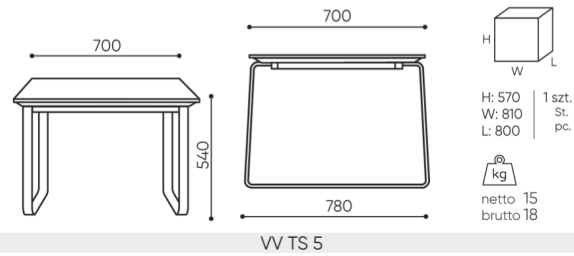

technische daten

VV TS5

Standard ●
Option ○

Gestell	KODE
Verchromt	●

abmessungen

VV TS5

H Höhe: Gesamtabmessungen

W Gesamtbreite

L Gesamttiefe

Die Abmessungen sind ungefähr und können je nach ausgewählter Produktkonfiguration ändern. Die Anforderungen der Norm werden immer erfüllt.

bejot:voo_voo

für die sammlung verfügbare materialien