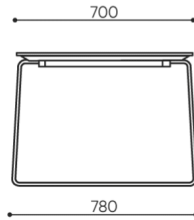

VV TS4

VV TS 4

H: 570 | 1 szt.
W: 1410 | St.
L: 810 | pc.

netto 26
brutto 31

H Höhe: Gesamtabmessungen

W Gesamtbreite

L Gesamttiefe

Die Abmessungen sind ungefähr und können je nach ausgewählter Produktkonfiguration ändern. Die Anforderungen der Norm werden immer erfüllt.