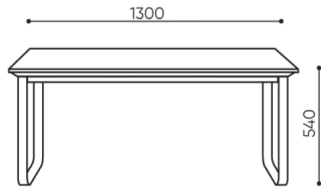

VV TS4

VV TS 4

H: 570 | 1 szt.
W: 1410 | St.
L: 810 | pc.

netto 26
brutto 31

H Höhe: Gesamtabmessungen

W Gesamtbreite

L Gesamttiefe

Die Abmessungen sind ungefähr und können je nach ausgewählter Produktkonfiguration ändern. Die Anforderungen der Norm werden immer erfüllt.