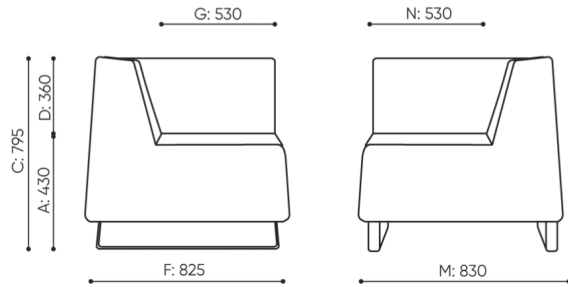

technische daten

VV C01

Standard
Option

Gestell	KODE
Kufe verchromt mit Filzgleiter	<input checked="" type="radio"/>
Pulverbeschichtet (Farbgebung nach Bejot-Musterkatalog)	<input type="radio"/>
Zusätzliche Ausstattung	KODE
Mediaport (weißer W- oder schwarzer B-Rahmen): 1 230-V-Steckdose (Typ E - Polen, Frankreich/ Typ F - Deutschland / Typ G - Großbritannien) + 2 x USB-Ladegerät	[Typ] 2VCC <input type="radio"/>
Mediaport (weißer W- oder schwarzer B-Rahmen): 2 230-V-Steckdosen (Typ E - Polen, Frankreich/ Typ F - Deutschland / Typ G - Großbritannien)	[Typ] 2VV <input type="radio"/>
Steppung (Stiche)	KODE
Steppung in Polsterfarbe	<input checked="" type="radio"/>
Steppung (Stiche) in Farbe: weiß, grau, orange, rot, grün oder schwarz für Sessel mit Leder bezogen, oder mit Kunstleder Keimo, Valencia oder Stoff Silvertex bezogen	<input type="radio"/>

Achtung! Stellen Sie sicher, dass die Produktabmessung nicht mit den Abmessungen des Aufzugs und dem Eingang zum Gebäude, in dem das Produkt montiert werden soll, in Konflikt steht.

abmessungen

VV C01

H: 810
W: 850
L: 840

1 szt.
St.
pc.

netto 27
brutto 32

VV C 01

- A Sitzhöhe: Gesamtabmessungen
- B Sitzhöhe
- C Höhe: Gesamtabmessungen
- D Rückenhöhe
- F Gesamtbreite
- G Sitzbreite
- H Rückenbreite
- K Höhe vom Boden bis zur Armlehne
- M Gesamttiefe
- N Sitztiefe