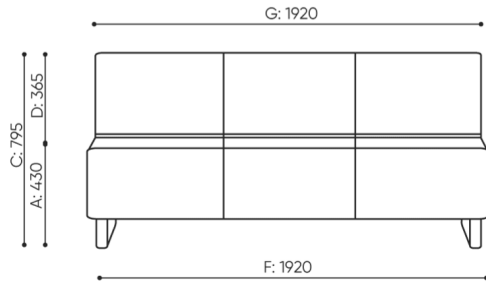

Achtung!

Stellen Sie sicher, dass die Produktabmessung nicht mit den Abmessungen des Aufzugs und dem Eingang zum Gebäude, in dem das Produkt montiert werden soll, in Konflikt steht.

abmessungen

VV 403

H: 900 | 1 szt.
W: 1970 | St.
L: 840 | pc.

netto 40
brutto 45

VV 403 / 4031

bejot:voo_voo

H: 810 | 1 szt.
W: 2050 | St.
L: 840 | pc.

netto 44
brutto 50

VV 413 R/L

- A Sitzhöhe: Gesamtabmessungen
- B Sitzhöhe
- C Höhe: Gesamtabmessungen
- D Rückenhöhe
- F Gesamtbreite
- G Sitzbreite
- H Rückenbreite
- K Höhe vom Boden bis zur Armlehne
- M Gesamttiefe
- N Sitztiefe