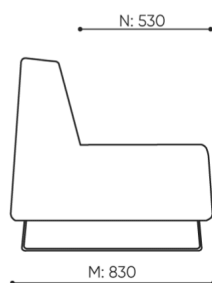

Achtung!

Stellen Sie sicher, dass die Produktabmessung nicht mit den Abmessungen des Aufzugs und dem Eingang zum Gebäude, in dem das Produkt montiert werden soll, in Konflikt steht.

abmessungen

VV 403

H: 900 | 1 szt.
W: 1970 | St.
L: 840 | pc.

netto 40
brutto 45

VV 403 / 4031

bejot:voo_voo

H: 810 | 1 szt.
W: 2050 | St.
L: 840 | pc.

netto 44
brutto 50

VV 413 R/L

- A Sitzhöhe: Gesamtabmessungen
- B Sitzhöhe
- C Höhe: Gesamtabmessungen
- D Rückenhöhe
- F Gesamtbreite
- G Sitzbreite
- H Rückenbreite
- K Höhe vom Boden bis zur Armlehne
- M Gesamttiefe
- N Sitztiefe