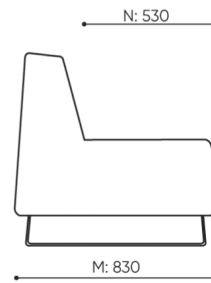

Steppung (Stiche)

Steppung in Polsterfarbe	<input checked="" type="radio"/>
Steppung (Stiche) in Farbe: weiß, grau, orange, rot, grün oder schwarz für Sessel mit Leder bezogen, oder mit Kunstleder Keimo, Valencia oder Stoff Silvertex bezogen	<input type="radio"/>

Achtung!

Stellen Sie sicher, dass die Produktabmessung nicht mit den Abmessungen des Aufzugs und dem Eingang zum Gebäude, in dem das Produkt montiert werden soll, in Konflikt steht.

abmessungen

VV 403

H: 900 | 1 szt.
W: 1970 | St.
L: 840 | pc.

netto 40
brutto 45

VV 403 / 4031

bejot:voo_voo

H: 810 | 1 szt.
W: 2050 | St.
L: 840 | pc.

netto 44
brutto 50

VV 413 R/L

- A Sitzhöhe: Gesamtabmessungen
- B Sitzhöhe
- C Höhe: Gesamtabmessungen
- D Rückenhöhe
- F Gesamtbreite
- G Sitzbreite
- H Rückenbreite
- K Höhe vom Boden bis zur Armlehne
- M Gesamttiefe
- N Sitztiefe