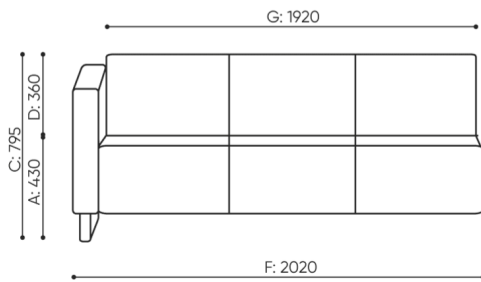

Achtung!

Stellen Sie sicher, dass die Produktabmessung nicht mit den Abmessungen des Aufzugs und dem Eingang zum Gebäude, in dem das Produkt montiert werden soll, in Konflikt steht.

abmessungen

VV 403

H: 900 | 1 szt.
W: 1970 | St.
L: 840 | pc.

netto 40
brutto 45

VV 403 / 4031

bejot:voo_voo

H: 810 | 1 szt.
W: 2050 | St.
L: 840 | pc.

netto 44
brutto 50

VV 413 R/L

- A Sitzhöhe: Gesamtabmessungen
- B Sitzhöhe
- C Höhe: Gesamtabmessungen
- D Rückenhöhe
- F Gesamtbreite
- G Sitzbreite
- H Rückenbreite
- K Höhe vom Boden bis zur Armlehne
- M Gesamttiefe
- N Sitztiefe