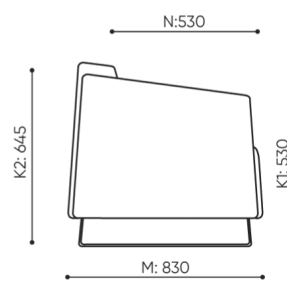

Achtung!

Stellen Sie sicher, dass die Produktabmessung nicht mit den Abmessungen des Aufzugs und dem Eingang zum Gebäude, in dem das Produkt montiert werden soll, in Konflikt steht.

abmessungen

VV 403

H: 900 | 1 szt.
W: 1970 | St.
L: 840 | pc.

netto 40
brutto 45

VV 403 / 4031

bejot:voo_voo

H: 810 | 1 szt.
W: 2050 | St.
L: 840 | pc.

netto 44
brutto 50

VV 413 R/L

- A Sitzhöhe: Gesamtabmessungen
- B Sitzhöhe
- C Höhe: Gesamtabmessungen
- D Rückenhöhe
- F Gesamtbreite
- G Sitzbreite
- H Rückenbreite
- K Höhe vom Boden bis zur Armlehne
- M Gesamttiefe
- N Sitztiefe