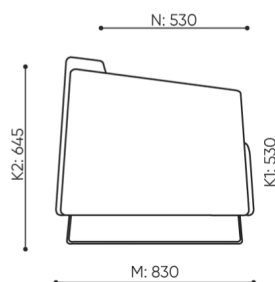

# abmessungen

VV 402

H: 825 | 1 szt.  
W: 1250 | St.  
L: 860 | pc.

netto 33  
brutto 38

VV 402 / 4021

bejot:voo\_voo

H: 480 | 1 szt.  
W: 1410 | St.  
L: 810 | pc.

netto 30  
brutto 35

VV P1200

H: 810 | 1 szt.  
W: 1350 | St.  
L: 840 | pc.

netto 36  
brutto 41

VV 412 R/L

- A Sitzhöhe: Gesamtabmessungen
- B Sitzhöhe
- C Höhe: Gesamtabmessungen
- D Rückenhöhe
- F Gesamtbreite
- G Sitzbreite
- H Rückenbreite
- K Höhe vom Boden bis zur Armlehne
- M Gesamttiefe
- N Sitztiefe