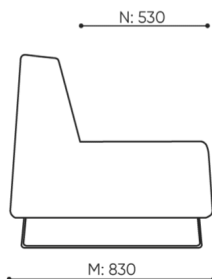

### Steppung (Stiche)

Steppung in Polsterfarbe

Steppung (Stiche) in Farbe: weiß, grau, orange, rot, grün oder schwarz für Sessel mit Leder bezogen, oder mit Kunstleder Keimo, Valencia oder Stoff Silvertex bezogen

# abmessungen

VV 402

H: 825 | 1 szt.  
W: 1250 | St.  
L: 860 | pc.

netto 33  
brutto 38

VV 402 / 4021

bejot:voo\_voo

H: 480 | 1 szt.  
W: 1410 | St.  
L: 810 | pc.

netto 30  
brutto 35