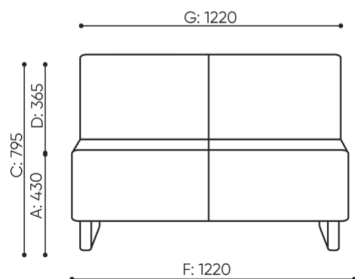

# abmessungen

VV 402

H: 825 | 1 szt.  
W: 1250 | St.  
L: 860 | pc.

netto 33  
brutto 38

VV 402 / 4021

bejot:voo\_voo

H: 480 | 1 szt.  
W: 1410 | St.  
L: 810 | pc.

netto 30  
brutto 35

VV P1200

H: 810 | 1 szt.  
W: 1350 | St.  
L: 840 | pc.

netto 36  
brutto 41

VV 412 R/L

- A Sitzhöhe: Gesamtabmessungen
- B Sitzhöhe
- C Höhe: Gesamtabmessungen
- D Rückenhöhe
- F Gesamtbreite
- G Sitzbreite
- H Rückenbreite
- K Höhe vom Boden bis zur Armlehne
- M Gesamttiefe
- N Sitztiefe