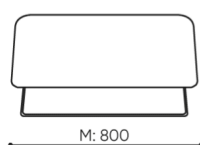

# abmessungen

VV 402

H: 825 | 1 szt.  
W: 1250 | St.  
L: 860 | pc.

netto 33  
brutto 38

VV 402 / 4021

bejot:voo\_voo

H: 480 | 1 szt.  
W: 1410 | St.  
L: 810 | pc.

netto 30  
brutto 35