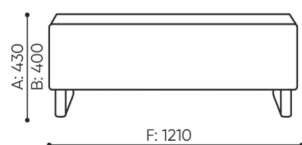

# abmessungen

VV 402

H: 825 | 1 szt.  
W: 1250 | St.  
L: 860 | pc.

netto 33  
brutto 38

VV 402 / 4021

bejot:voo\_voo

H: 480 | 1 szt.  
W: 1410 | St.  
L: 810 | pc.

netto 30  
brutto 35