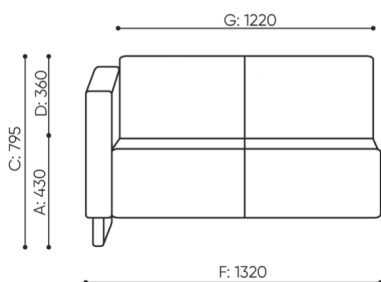

# abmessungen

VV 402

H: 825 | 1 szt.  
W: 1250 | St.  
L: 860 | pc.

netto 33  
brutto 38

VV 402 / 4021

bejot:voo\_voo

H: 480 | 1 szt.  
W: 1410 | St.  
L: 810 | pc.

netto 30  
brutto 35

VV P1200

H: 810 | 1 szt.  
W: 1350 | St.  
L: 840 | pc.

netto 36  
brutto 41

VV 412 R/L

- A Sitzhöhe: Gesamtabmessungen
- B Sitzhöhe
- C Höhe: Gesamtabmessungen
- D Rückenhöhe
- F Gesamtbreite
- G Sitzbreite
- H Rückenbreite
- K Höhe vom Boden bis zur Armlehne
- M Gesamttiefe
- N Sitztiefe