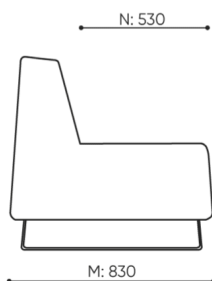

### Steppung (Stiche)

Steppung in Polsterfarbe

Steppung (Stiche) in Farbe: weiß, grau, orange, rot, grün oder schwarz für Sessel mit Leder bezogen, oder mit Kunstleder Keimo, Valencia oder Stoff Silvertex bezogen

# abmessungen

VV 402

H: 825 | 1 szt.  
W: 1250 | St.  
L: 860 | pc.

netto 33  
brutto 38

VV 402 / 4021

bejot:voo\_voo

H: 480 | 1 szt.  
W: 1410 | St.  
L: 810 | pc.

netto 30  
brutto 35