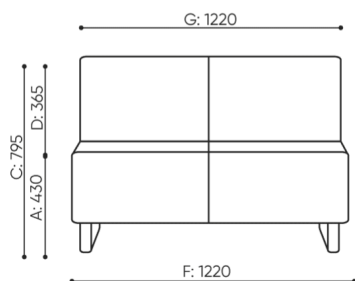

# abmessungen

VV 402

H: 825 | 1 szt.  
W: 1250 | St.  
L: 860 | pc.

netto 33  
brutto 38

VV 402 / 4021

bejot:voo\_voo

H: 480 | 1 szt.  
W: 1410 | St.  
L: 810 | pc.

netto 30  
brutto 35

VV P1200

H: 810 | 1 szt.  
W: 1350 | St.  
L: 840 | pc.

netto 36  
brutto 41

VV 412 R/L

- A Sitzhöhe: Gesamtabmessungen
- B Sitzhöhe
- C Höhe: Gesamtabmessungen
- D Rückenhöhe
- F Gesamtbreite
- G Sitzbreite
- H Rückenbreite
- K Höhe vom Boden bis zur Armlehne
- M Gesamttiefe
- N Sitztiefe