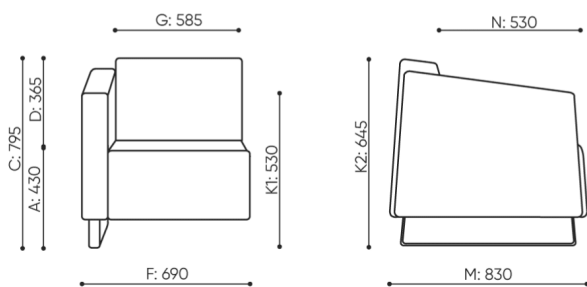

# abmessungen

VV 401

H: 800 | 1 szt.  
W: 620 | St.  
L: 830 | pc.

netto 20  
brutto 23

VV 401 / 4011

bejot:voo\_voo

H: 480 | 1 szt.  
W: 810 | St.  
L: 800 | pc.

netto 17  
brutto 22

VV P600

H: 810 | 1 szt.  
W: 720 | St.  
L: 840 | pc.

netto 24  
brutto 28

VV 411 R/L

- A Sitzhöhe: Gesamtabmessungen
- B Sitzhöhe
- C Höhe: Gesamtabmessungen
- D Rückenhöhe
- F Gesamtbreite
- G Sitzbreite
- H Rückenbreite
- K Höhe vom Boden bis zur Armlehne
- M Gesamttiefe
- N Sitztiefe