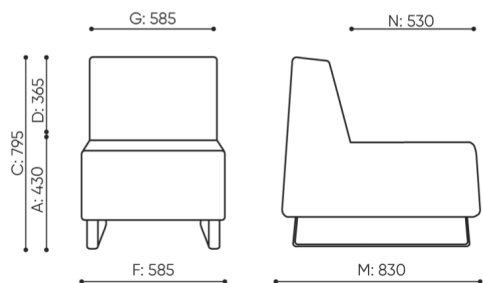

### Achtung!

Stellen Sie sicher, dass die Produktabmessung nicht mit den Abmessungen des Aufzugs und dem Eingang zum Gebäude, in dem das Produkt montiert werden soll, in Konflikt steht.

# abmessungen

VV 401

H: 800 | 1 szt.  
W: 620 | St.  
L: 830 | pc.

netto 20  
brutto 23

VV 401 / 4011

bejot:voo\_voo

H: 480 | 1 szt.  
W: 810 | St.  
L: 800 | pc.

netto 17  
brutto 22