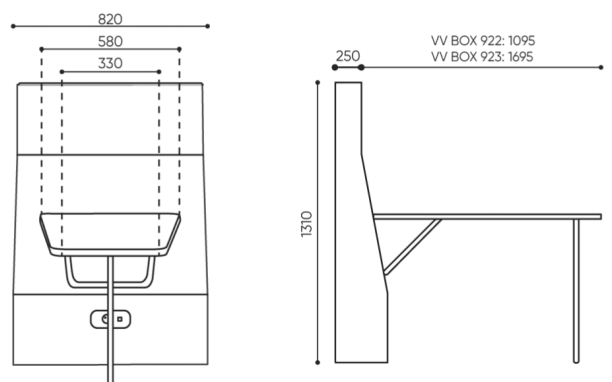

Zusätzliche Ausstattung

Sitzmontierter Mediaport (weißer W- oder schwarzer B-Rahmen):1 Steckdose 230V (Typ E - Polen, Frankreich/ Typ F - Deutschland / Typ G - Großbritannien) + 2 x USB	[Typ]2VCC	○
Sitzmontierter Mediaport (weißer W- oder schwarzer B-Rahmen):2 Steckdosen 230V (Typ E - Polen, Frankreich/ Typ F - Deutschland / Typ G - Großbritannien)	[Typ]2VV	○
Wandmontierter Mediaport - 1 Steckdose 230V + 1 x HDMI + 2 x USB	[Typ]3VHCC	○
Verstärkungspaneel (unter der Polsterung) ermöglicht die Montage des 32-TV-Griffs		●
Durchführungstülle - Vorbereitung der Box für die elektrische Installation des Fernsehgeräts	CG	○

Achtung!

Stellen Sie sicher, dass die Produktabmessung nicht mit den Abmessungen des Aufzugs und dem Eingang zum Gebäude, in dem das Produkt montiert werden soll, in Konflikt steht.

abmessungen

VV 92X BOX

	H	W	L
922	H: 500	W: 1410	L: 860
923	H: 500	W: 1410	L: 860

	922	923
kg (netto)	210	253

VV BOX 922 / 923

bejot:voo_voo:9xx

	H	W	L
	H: 500	W: 1410	L: 860

1 szt. St. pc.
 netto 37,5
 brutto 45

VV 9 TB

- A Sitzhöhe: Gesamtabmessungen
- B Sitzhöhe
- C Höhe: Gesamtabmessungen
- D Rückenhöhe
- F Gesamtbreite
- G Sitzbreite
- H Rückenbreite
- K Höhe vom Boden bis zur Armlehne
- M Gesamttiefe
- N Sitztiefe