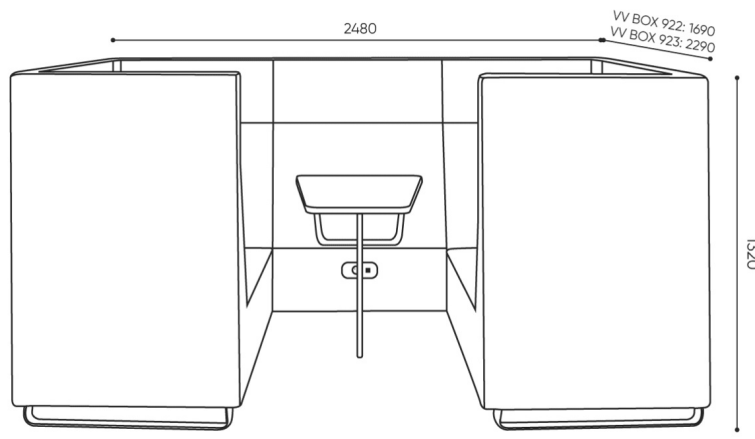

Zusätzliche Ausstattung

Sitzmontierter Mediaport (weißer W- oder schwarzer B-Rahmen):1 Steckdose 230V (Typ E - Polen, Frankreich/ Typ F - Deutschland / Typ G - Großbritannien) + 2 x USB	[Typ]2VCC	○
Sitzmontierter Mediaport (weißer W- oder schwarzer B-Rahmen):2 Steckdosen 230V (Typ E - Polen, Frankreich/ Typ F - Deutschland / Typ G - Großbritannien)	[Typ]2VV	○
Wandmontierter Mediaport - 1 Steckdose 230V + 1 x HDMI + 2 x USB	[Typ]3VHCC	○
Verstärkungspaneel (unter der Polsterung) ermöglicht die Montage des 32-TV-Griffs		●
Durchführungstülle - Vorbereitung der Box für die elektrische Installation des Fernsehgeräts	CG	○

Achtung!

Stellen Sie sicher, dass die Produktabmessung nicht mit den Abmessungen des Aufzugs und dem Eingang zum Gebäude, in dem das Produkt montiert werden soll, in Konflikt steht.

abmessungen

VV 92X BOX

	H	W	L
922	H: 500	W: 1410	L: 860
923	H: 500	W: 1410	L: 860

	922	923
kg (netto)	210	253

VV BOX 922 / 923

bejot:voo_voo:9xx

	H	W	L
	H: 500	W: 1410	L: 860

1 szt. St. pc.
 netto 37,5
 brutto 45

VV 9 TB

- A Sitzhöhe: Gesamtabmessungen
- B Sitzhöhe
- C Höhe: Gesamtabmessungen
- D Rückenhöhe
- F Gesamtbreite
- G Sitzbreite
- H Rückenbreite
- K Höhe vom Boden bis zur Armlehne
- M Gesamttiefe
- N Sitztiefe