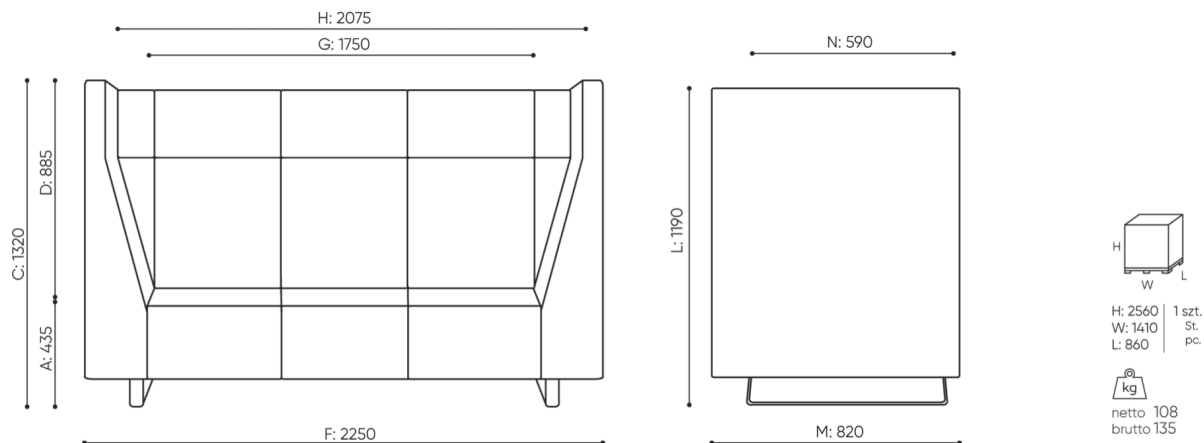

Gestell

Kufe verchromt mit Filzgleiter	●
Pulverbeschichtet (Farbgebung nach Bejot-Musterkatalog)	○

Zusätzliche Ausstattung

Mediaport (weißer W- oder schwarzer B-Rahmen): 1 230-V-Steckdose (Typ E - Polen, Frankreich/ Typ F - Deutschland / Typ G - Großbritannien) + 2 x USB-Ladegerät	[Typ] 2VCC ○
Mediaport (weißer W- oder schwarzer B-Rahmen): 2 230-V-Steckdosen (Typ E - Polen, Frankreich/ Typ F - Deutschland / Typ G - Großbritannien)	[Typ] 2VV ○

Achtung!

Stellen Sie sicher, dass die Produktabmessung nicht mit den Abmessungen des Aufzugs und dem Eingang zum Gebäude, in dem das Produkt montiert werden soll, in Konflikt steht.

abmessungen

VV 923

VV 923