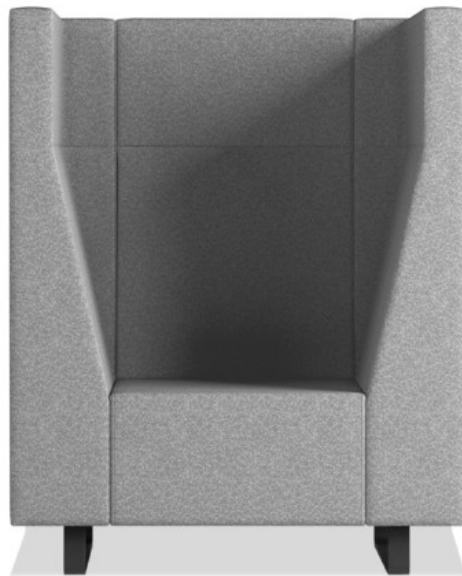

voo_voo:9xx

VV 921

: produktblatt

Die einzigartigen, hohen Rückenlehnen der Voo_voo:9xx-Sofas schaffen private Bereiche in großen, offenen Räumen wie Universitäten, Kongresszentren oder Open-Space-Büros. Die Kollektion ermöglicht die Gestaltung beliebiger Entspannungsanordnungen mit hohen akustischen Eigenschaften

design:
Bejot Development Team

Produkt Website
[Link zur Website](#)

bejot:

vorteile der sammlung

Schalldämmung

Die Idee der Kollektion ist, Plätze der Ruhe und Zurückgezogenheit in Open-Space-Räumen, Einkaufspassagen, Hochschulen und Schulen sowie anderen öffentlichen Orten zu schaffen. Eine hohe, gepolsterte Rückenlehne fungiert als Trennwände, sichert eine Schalldämmung und schafft akustisch richtige Bedingungen.

Privates Zimmer

Dank Voo Voo 9XX können wir ein „privates Zimmer“ im Büro schaffen, wo wir informelle Gespräche führen und uns auf ein Projekt konzentrieren können.

technische daten

VV 921

Standard ●
Option ○

Gestell

Kufe verchromt mit Filzgleiter	●
Pulverbeschichtet (Farbgebung nach Bejot-Musterkatalog)	○

Zusätzliche Ausstattung

Mediaport (weißer W- oder schwarzer B-Rahmen): 1 230-V-Steckdose (Typ E - Polen, Frankreich/ Typ F - Deutschland / Typ G - Großbritannien) + 2 x USB-Ladegerät	[Typ] 2VCC ○
Mediaport (weißer W- oder schwarzer B-Rahmen): 2 230-V-Steckdosen (Typ E - Polen, Frankreich/ Typ F - Deutschland / Typ G - Großbritannien)	[Typ] 2VV ○