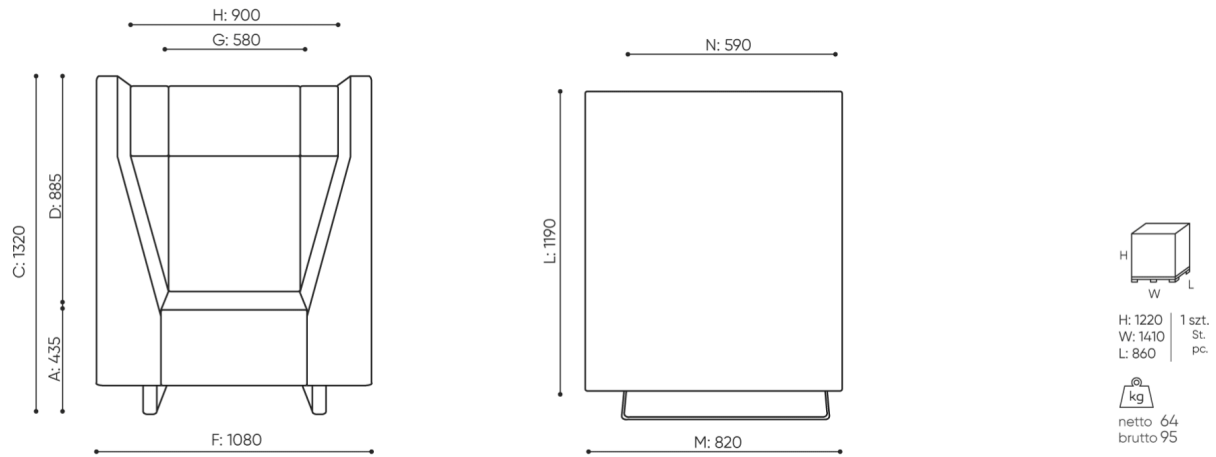

Gestell

Kufe verchromt mit Filzgleiter	●
Pulverbeschichtet (Farbgebung nach Bejot-Musterkatalog)	○

Zusätzliche Ausstattung

Mediaport (weißer W- oder schwarzer B-Rahmen): 1 230-V-Steckdose (Typ E - Polen, Frankreich/ Typ F - Deutschland / Typ G - Großbritannien) + 2 x USB-Ladegerät	[Typ] 2VCC ○
Mediaport (weißer W- oder schwarzer B-Rahmen): 2 230-V-Steckdosen (Typ E - Polen, Frankreich/ Typ F - Deutschland / Typ G - Großbritannien)	[Typ] 2VV ○

Achtung!

Stellen Sie sicher, dass die Produktabmessung nicht mit den Abmessungen des Aufzugs und dem Eingang zum Gebäude, in dem das Produkt montiert werden soll, in Konflikt steht.

abmessungen

VV 921

VV 921