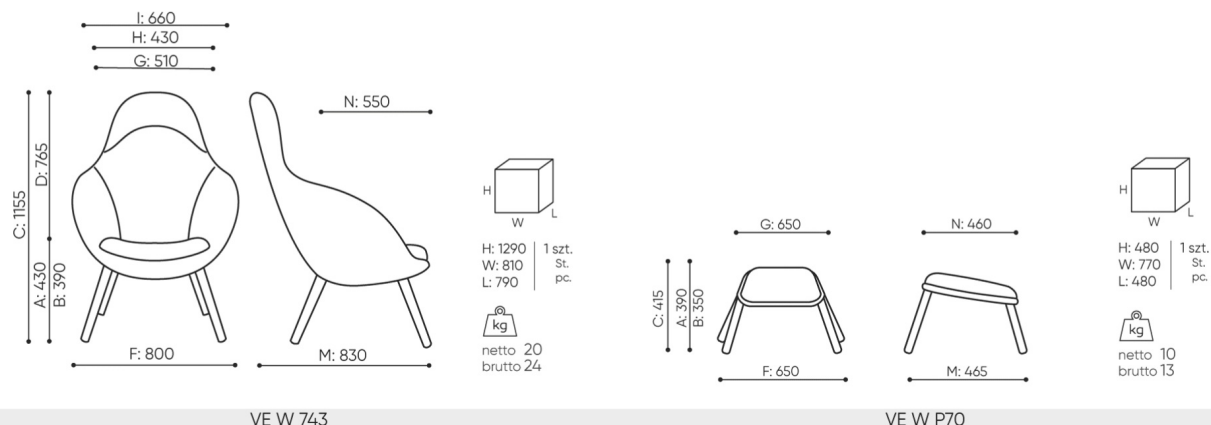

technische daten

VE W 743

Standard ●
Option ○

Gestell

Beine: Massivholz Eiche - naturfarben (O1)

●

Beine: Massivholz - schwarz gebeizt (O3)

○

Zusätzliche Ausstattung

Filzgleiter für Holzböden und Paneele

DF

○

abmessungen

VE W 743

- A Sitzhöhe: Gesamtabmessungen
- B Sitzhöhe: Messung nach PN EN 1335-1
- C Stuhlhöhe
- D Rückenhöhe
- F Gesamtbreite des Stuhles / Kreuzes
- G Sitzbreite
- H Rückenbreite
- I Breite zwischen den Armlehnen
- K Höhe vom Boden bis zur Armlehne
- L Rückenlänge
- M Gesamttiefe des Stuhles
- N Sitztiefe

Die Abmessungen sind ungefähr und können je nach ausgewählter Produktkonfiguration ändern. Die Anforderungen der Norm werden immer erfüllt.

für die sammlung verfügbare materialien

1. Preisgruppe	Fenno
2. Preisgruppe	Alpa, Charles, Charles - Studio Design, Cura, Pastel, Roccia, Valencia
3. Preisgruppe	Ally, Ally SD, Alpa-Studio Design, Blazer, Cura SD, Easy SD, Oceanic, Silvertex , Silvertex - Studio Design, Synergy, Synergy - Studio Design, Valencia - Studio Design
4. Preisgruppe	Heritage, Oceanic-Studio Design, Remix - Studio Design
5. Preisgruppe	Accessoire, Steelcut Trio 3
Leder	Leder
Holz	Eichenvollholz
Metal	Metall - pulverbeschichtet