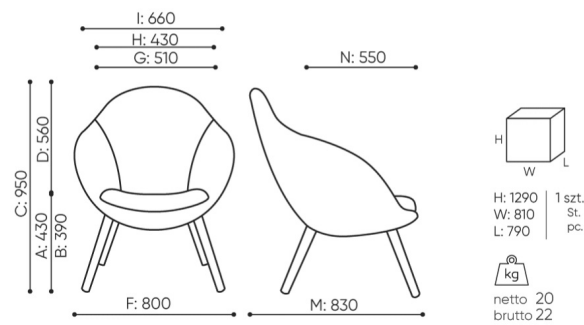

# abmessungen

VE W 742

VE W 742

- A Sitzhöhe: Gesamtabmessungen
- B Sitzhöhe: Messung nach PN EN 1335-1
- C Stuhlhöhe
- D Rückenhöhe
- F Gesamtbreite des Stuhles / Kreuzes
- G Sitzbreite
- H Rückenbreite
- I Breite zwischen den Armlehnen
- K Höhe vom Boden bis zur Armlehne
- L Rückenlänge
- M Gesamttiefe des Stuhles
- N Sitztiefe