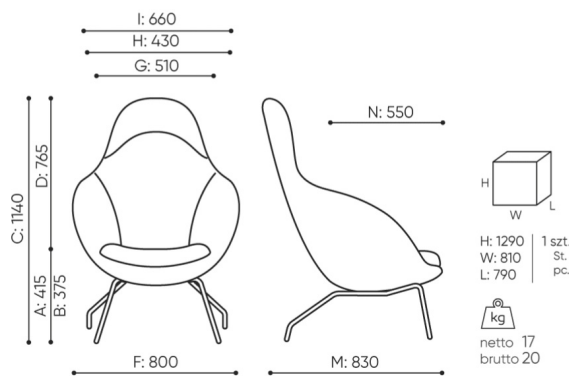

### Gestell

---

Pulverbeschichtet (Farbgebung nach Bejot-Musterkatalog) ●

Verchromt ○

# abmessungen

## VE 203

VE 203

VE P20

- A Sitzhöhe: Gesamtabmessungen
- B Sitzhöhe: Messung nach PN EN 1335-1
- C Stuhlhöhe
- D Rückenhöhe
- F Gesamtbreite des Stuhles / Kreuzes
- G Sitzbreite
- H Rückenbreite
- I Breite zwischen den Armlehnen
- K Höhe vom Boden bis zur Armlehne
- L Rückenlänge
- M Gesamttiefe des Stuhles
- N Sitztiefe