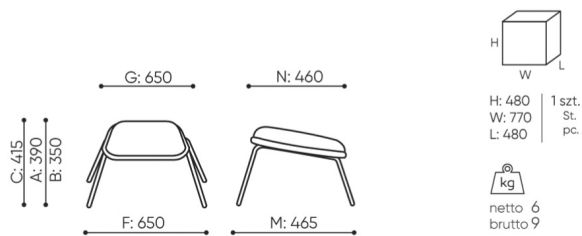

# abmessungen

## VE 203

VE 203

VE P20

- A Sitzhöhe: Gesamtabmessungen
- B Sitzhöhe: Messung nach PN EN 1335-1
- C Stuhlhöhe
- D Rückenhöhe
- F Gesamtbreite des Stuhles / Kreuzes
- G Sitzbreite
- H Rückenbreite
- I Breite zwischen den Armlehnen
- K Höhe vom Boden bis zur Armlehne
- L Rückenlänge
- M Gesamttiefe des Stuhles
- N Sitztiefe