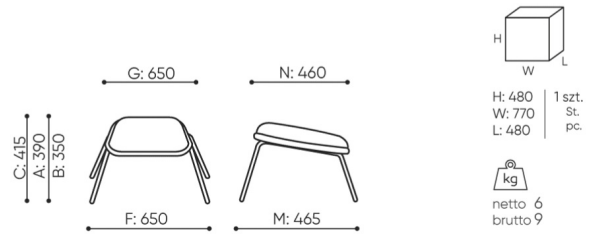

technische daten

VE 203

Standard ●
Option ○

Gestell

Pulverbeschichtet (Farbgebung nach Bejot-Musterkatalog) ●

Verchromt ○

Zusätzliche Ausstattung

Gleiter für Keramik- und Betonböden und für Bodenbeläge ●

Filzgleiter für Holzbo den und Paneele ○

abmessungen

VE 203

VE 203

VE P20

- A Sitzhöhe: Gesamtabmessungen
- B Sitzhöhe: Messung nach PN EN 1335-1
- C Stuhlhöhe
- D Rückenhöhe
- F Gesamtbreite des Stuhles / Kreuzes
- G Sitzbreite
- H Rückenbreite
- I Breite zwischen den Armlehnen
- K Höhe vom Boden bis zur Armlehne
- L Rückenlänge
- M Gesamttiefe des Stuhles
- N Sitztiefe

Die Abmessungen sind ungefähr und können je nach ausgewählter Produktkonfiguration ändern. Die Anforderungen der Norm werden immer erfüllt.

für die sammlung verfügbare materialien

1. Preisgruppe	Fenno
2. Preisgruppe	Alpa, Charles, Charles - Studio Design, Cura, Pastel, Roccia, Valencia
3. Preisgruppe	Ally, Ally SD, Alpa-Studio Design, Blazer, Cura SD, Easy SD, Oceanic, Silvertex , Silvertex - Studio Design, Synergy, Synergy - Studio Design, Valencia - Studio Design
4. Preisgruppe	Heritage, Oceanic-Studio Design, Remix - Studio Design
5. Preisgruppe	Accessoire, Steelcut Trio 3
Leder	Leder
Holz	Eichenvollholz
Metal	Metall - pulverbeschichtet