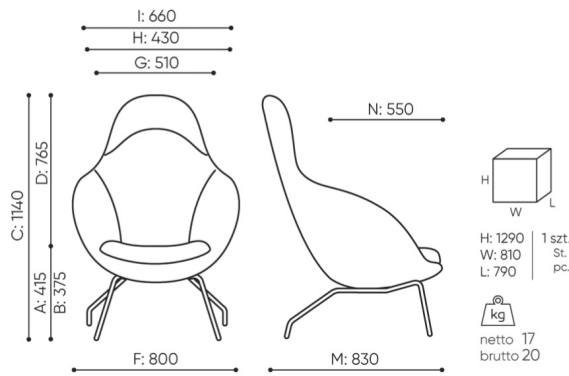

technische daten

VE 203

Standard ●
Option ○

Gestell

Pulverbeschichtet (Farbgebung nach Bejot-Musterkatalog) ●

Verchromt ○

Zusätzliche Ausstattung

Gleiter für Keramik- und Betonböden und für Bodenbeläge ●

Filzgleiter für Holzbo den und Paneele ○

abmessungen

VE 203

VE 203

VE P20

- A Sitzhöhe: Gesamtabmessungen
- B Sitzhöhe: Messung nach PN EN 1335-1
- C Stuhlhöhe
- D Rückenhöhe
- F Gesamtbreite des Stuhles / Kreuzes
- G Sitzbreite
- H Rückenbreite
- I Breite zwischen den Armlehnen
- K Höhe vom Boden bis zur Armlehne
- L Rückenlänge
- M Gesamttiefe des Stuhles
- N Sitztiefe