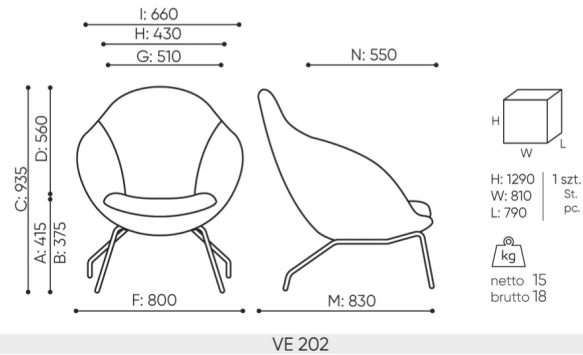

### Gestell

---

Pulverbeschichtet (Farbgebung nach Bejot-Musterkatalog) ●

Verchromt ○

# abmessungen

VE 202

- A Sitzhöhe: Gesamtabmessungen
- B Sitzhöhe: Messung nach PN EN 1335-1
- C Stuhlhöhe
- D Rückenhöhe
- F Gesamtbreite des Stuhles / Kreuzes
- G Sitzbreite
- H Rückenbreite
- I Breite zwischen den Armlehnen
- K Höhe vom Boden bis zur Armlehne
- L Rückenlänge
- M Gesamttiefe des Stuhles
- N Sitztiefe