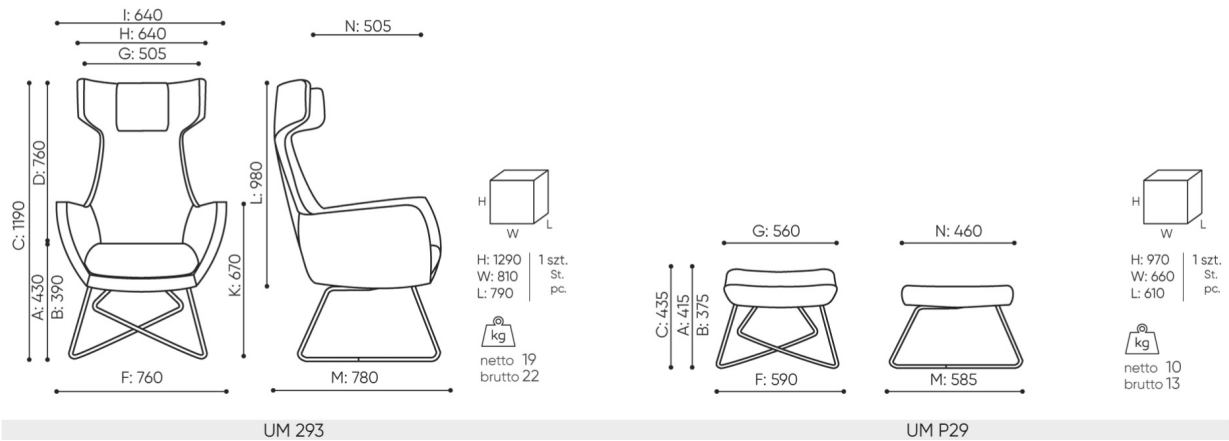

technische daten

UM 293

Standard ●
Option ○

Gestell	KODE	
Stabbasis pulverbeschichtet (Farbgebung nach Bejot-Musterkatalog)		●
Stabbasis verchromt		○
Zusätzliche Ausstattung	KODE	
UM 293 Kopfstütze mit schwarzen Echtleder bezogen	ZS	●
Gleiter für Keramik- und Betonböden und für Bodenbeläge	PK	●
Filzgleiter für Holzböden und Paneele	PF	○
Steppung (Stiche)	KODE	
Steppung in Polsterfarbe		●
Steppung (Stiche) in Farbe: weiß, grau, orange, rot, grün oder schwarz für Sessel mit Leder bezogen		○

bejot:umm

abmessungen

UM 293

- A Sitzhöhe: Gesamtabmessungen
- B Sitzhöhe: Messung nach PN EN 1335-1
- C Stuhlhöhe
- D Rückenhöhe
- F Gesamtbreite des Stuhles / Kreuzes
- G Sitzbreite
- H Rückenbreite
- I Breite zwischen den Armlehnen
- K Höhe vom Boden bis zur Armlehne
- L Rückenlänge
- M Gesamttiefe des Stuhles
- N Sitztiefe

Die Abmessungen sind ungefähr und können je nach ausgewählter Produktkonfiguration ändern. Die Anforderungen der Norm werden immer erfüllt.

für die sammlung verfügbare materialien

1. Preisgruppe	Fenno
2. Preisgruppe	Alpa, Charles, Charles - Studio Design, Cura, Pastel, Roccia
3. Preisgruppe	Ally, Ally SD, Alpa-Studio Design, Blazer, Cura SD, Easy SD, Oceanic, Synergy, Synergy - Studio Design
4. Preisgruppe	Heritage, Oceanic-Studio Design, Remix - Studio Design
5. Preisgruppe	Steelcut Trio 3
Leder	Leder
Metal	Metal - pulverbeschichtet, Metal ALU/chrom
Dekorativer Stich	Dekorativer Stich