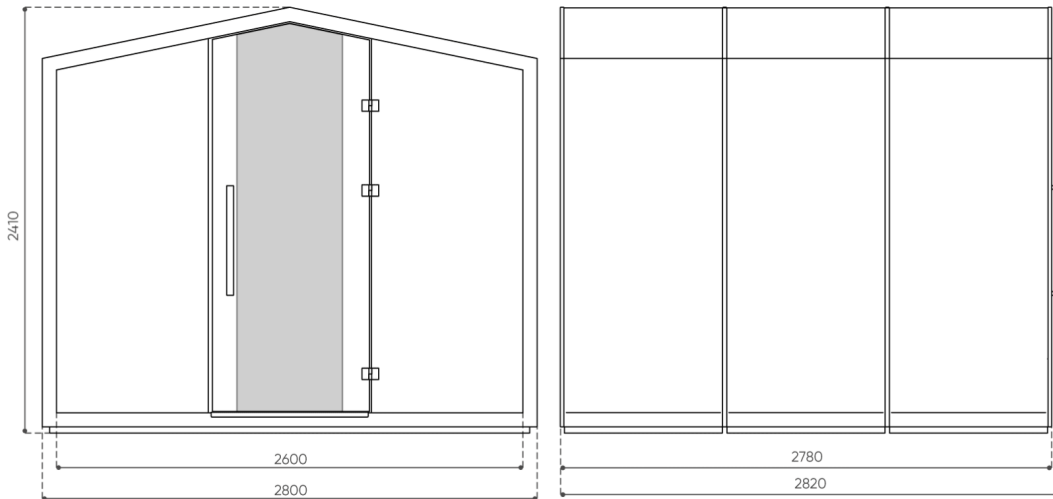

abmessungen

TH 6 G2

TH 6 G2

bejot:treehouse