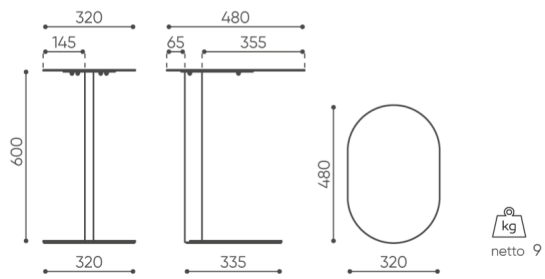

technische daten

TB OA M L

Standard ●
Option ○

bejot:tables:ovall

Gestell

Pulverbeschichtetes Metall, nur Strukturfarben nach dem Bejot-Muster ●

Gleiter

Filz unter dem ganzen Gleiter ●

Tischplatte

Metal (Dicke 3 mm)

abmessungen

TB OA M L

TB OA M L

Die Abmessungen haben nur den informativen Charakter und können je nach ausgewählter Produktkonfiguration variieren. Die Anforderungen der Norm sind immer erfüllt.