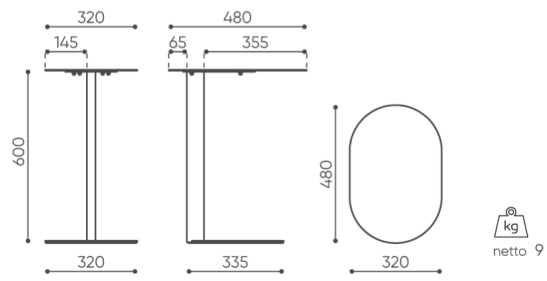

technische daten

TB OA M L

Standard ●
Option ○

bejot:tables:ovall

Gestell

Pulverbeschichtetes Metall, nur Strukturfarben nach dem Bejot-Muster ●

Gleiter

Filz unter dem ganzen Gleiter ●

Tischplatte

Metal (Dicke 3 mm)

abmessungen

TB OA M L

TB OA M L

Die Abmessungen haben nur den informativen Charakter und können je nach ausgewählter Produktkonfiguration variieren. Die Anforderungen der Norm sind immer erfüllt.