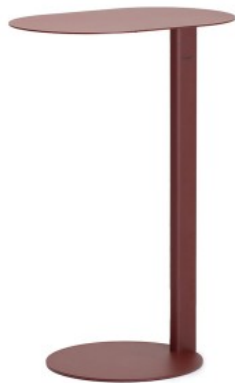

tables:ovall

TB OA M H

: produktblatt

Ovall Tische, entworfen von Kasper Mose, vereinen dänische Einfachheit, Funktionalität und Minimalismus. Der Name Ovall bezieht sich auf die eleganten Linien und die einfache, aber raffinierte Form. Es passt in ein minimalistisches Konzept, das durch seine Schlichtheit Aufmerksamkeit erregt.

Die Kollektion umfasst vier Beistelltisch-Modelle in zwei Höhen und mit verschiedenen Tischplatten.

design:
Kasper Mose

Produkt Website
[Link zur Website](#)

bejot:

vorteile der sammlung

Funktionalität und Mobilität

Das leichte Design des Ovall-Tisches ermöglicht es, ihn leicht an ein Sofa oder einen Sessel heranzuziehen und schnell an einen anderen Ort zu versetzen. Dank der zwei verfügbaren Höhen lässt er sich problemlos an verschiedene Möbelstücke anpassen.

Stabile Konstruktion

Das robuste Metallgestell ist pulverbeschichtet und in Farben aus unserer RAL-Palette mit strukturierter Oberfläche erhältlich. Die Unterseite des Tischfußes ist mit einer Filzunterlage versehen, die ein Verrutschen der Möbel auf glatten Oberflächen verhindert und den Boden vor Kratzern schützt.