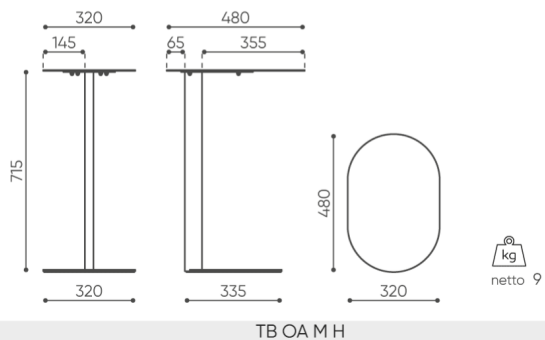

technische daten

TB OA M H

Standard ●
Option ○

bejot:tables:ovall

Gestell

Pulverbeschichtetes Metall, nur Strukturfarben nach dem Bejot-Muster ●

Gleiter

Filz unter dem ganzen Gleiter ●

Tischplatte

Metal (Dicke 3 mm)

abmessungen

TB OA M H

Die Abmessungen haben nur den informativen Charakter und können je nach ausgewählter Produktkonfiguration variieren. Die Anforderungen der Norm sind immer erfüllt.