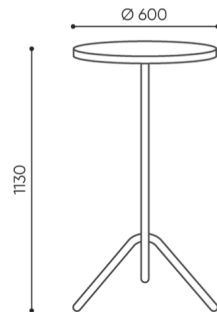

technische daten

TB OU 60H

Standard ●
Option ○

Gestell

KODE

Konstruktion mit Klapp Tischplatte, aus Stahl, verzinkt und mit Polyester pulverbeschichtet (Farben: schwarz, creme, dunkelrot, dunkelgrün)

Gleiter

KODE

Universalgleiter schwarz

abmessungen

TB OU 60H

H: 1290 | 1 szt.
W: 650 | St.
L: 600 | pc.

netto 15
brutto 18

TB OU 60H

bejot:tables:out

- A Sitzhöhe: Gesamtabmessungen
- B Sitzhöhe: Messung nach PN EN 1335-1
- C Stuhlhöhe
- D Rückenhöhe
- F Gesamtbreite des Stuhles / Kreuzes
- G Sitzbreite
- H Rückenbreite
- I Breite zwischen den Armlehnen
- K Höhe vom Boden bis zur Armlehne
- L Rückenlänge
- M Gesamttiefe des Stuhles
- N Sitztiefe

Die Abmessungen sind ungefähr und können je nach ausgewählter Produktkonfiguration ändern. Die Anforderungen der Norm werden immer erfüllt.

für die sammlung verfügbare materialien

Metal

Stoliki OUT