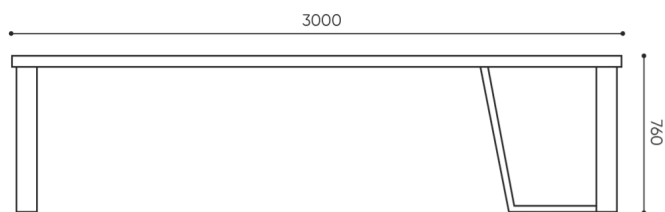

TB CONF3

abmessungen

TB CONF3