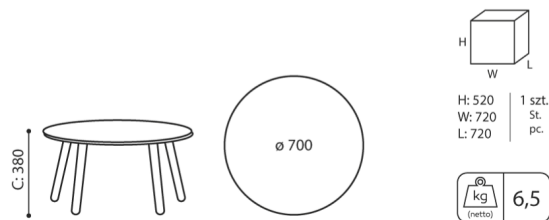

# abmessungen

TB W 74L

TB W 740 L

- H** Höhe: Gesamtabmessungen
- W** Gesamtbreite
- L** Gesamttiefe

Die Abmessungen sind ungefähr und können je nach ausgewählter Produktkonfiguration ändern. Die Anforderungen der Norm werden immer erfüllt.