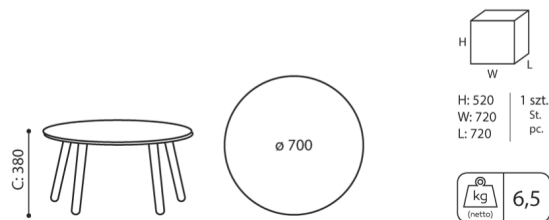

### Farben von Melamin-Tischplatten

---

KODE

Farbgebung nach Bejot-Musterkatalog

# abmessungen

TB W 74L

TB W 740 L

- H** Höhe: Gesamtabmessungen
- W** Gesamtbreite
- L** Gesamttiefe

Die Abmessungen sind ungefähr und können je nach ausgewählter Produktkonfiguration ändern. Die Anforderungen der Norm werden immer erfüllt.