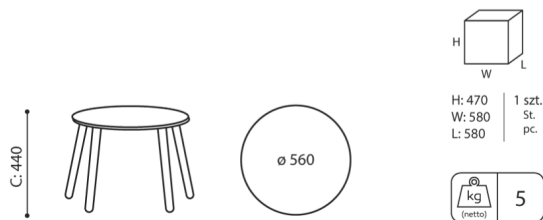

technische daten

TB W 74H

Standard
Option

Gestell

Beine: Massivholz Eiche - naturfarben (O1)

Beine: Massivholz - schwarz gebeizt (O3)

Farben von Melamin-Tischplatten

KODE

Farbgebung nach Bejot-Musterkatalog

abmessungen

TB W 74H

TB W 740 H

H Höhe: Gesamtabmessungen

W Gesamtbreite

L Gesamttiefe

Die Abmessungen sind ungefähr und können je nach ausgewählter Produktkonfiguration ändern. Die Anforderungen der Norm werden immer erfüllt.