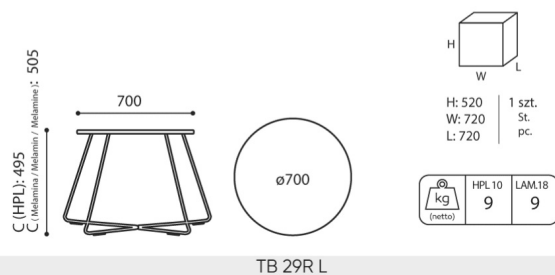

technische daten

TB 29R L

Standard
Option

Gestell	KODE
Pulverbeschichtet (Farbgebung nach Bejot-Musterkatalog)	<input checked="" type="radio"/>
Verchromt	<input type="radio"/>
Farben von Melamin-Tischplatten	KODE
Farbgebung nach Bejot-Musterkatalog	<input checked="" type="radio"/>
Zusätzliche Ausstattung	KODE
Gleiter für Keramik- und Betonböden und für Bodenbeläge	PK <input checked="" type="radio"/>
Filzgleiter für Holzböden und Paneele	PF <input type="radio"/>

abmessungen

TB 29R L

TB 29R L

H Höhe: Gesamtabmessungen

W Gesamtbreite

L Gesamttiefe

Die Abmessungen sind ungefähr und können je nach ausgewählter Produktkonfiguration ändern. Die Anforderungen der Norm werden immer erfüllt.