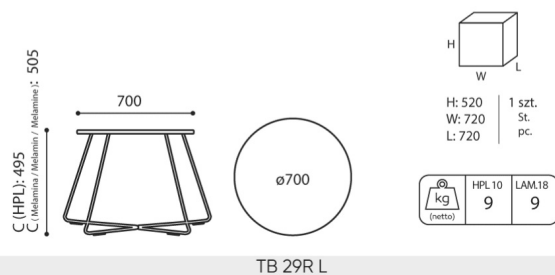

technische daten

TB 29R L

Standard ●
Option ○

Gestell	KODE
Pulverbeschichtet (Farbgebung nach Bejot-Musterkatalog)	●
Verchromt	○
Farben von Melamin-Tischplatten	KODE
Farbgebung nach Bejot-Musterkatalog	●
Zusätzliche Ausstattung	KODE
Gleiter für Keramik- und Betonböden und für Bodenbeläge	PK ●
Filzgleiter für Holzböden und Paneele	PF ○

abmessungen

TB 29R L

H Höhe: Gesamtabmessungen

W Gesamtbreite

L Gesamttiefe

Die Abmessungen sind ungefähr und können je nach ausgewählter Produktkonfiguration ändern. Die Anforderungen der Norm werden immer erfüllt.